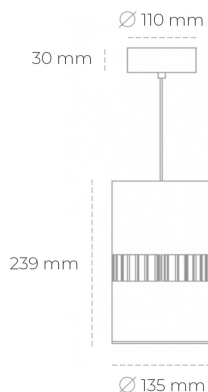

DOWNLIGHT BARREL 835 37W 36° GREY | ON/OFF

LED	COB
Barwa światła	3500 [K] |
CRI	80
Strumień led chip	5288 [lm]
Strumień światła z oprawy	4230 [lm]
Zasilanie systemu	37 [W]
Wydajność oprawy oświetleniowej	114 [lm/W]
Kąt świecenia	36°
Sterowanie	ON/OFF
MacAdam	3 SDCM

Downlight LED

Oprawa zwieszana wykonana ze stopów aluminium. Dostępna jest w kolorze białym oraz czarnym. Na zamówienie istnieje możliwość lakierowania na dowolny kolor z palety RAL. Oprawa wyposażona jest w szklaną przysłonę. Dostępny odbłyśnik w kącie 36 stopni. Maksymalna moc lampy to 37W.

OPRAWA

Waga	2 [kg]
Ochronność IP , IK , klasa	IP 20, IK 3,
Kolor oprawy	GREY
Rodzaj przysłony	Glass
Napięcie zasilania	220-240V 50-60Hz

Uwaga: Wszystkie dane są wartościami typowymi. Tolerancja pomiarów +/-10%. Funkcje systemu mogą ulec zmianie wraz z ulepszeniami produktu ze względu na postęp techniczny.

OPCJE

kolor oprawy do wyboru z palety RAL - na zapytanie, przysłona antyodbleniowa "plaster miodu", możliwość sterowania mocą świecenia za pomocą systemu CASAMBI / DALI / PHASE CUT

Wygenerowano: 16.07.2024

+48 32 388 80 00

www.cora.pl
cora@cora.pl

Ulica: Ignatza Hakuby 18
41-914 Bytom, Polska