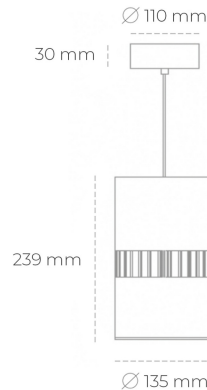

DOWNLIGHT BARREL 835 35W 36° GREY | ON/OFF

LED	COB
Barwa światła	3500 [K] |
CRI	80
Strumień led chip	5010 [lm]
Strumień światła z oprawy	4008 [lm]
Zasilanie systemu	35 [W]
Wydajność oprawy oświetleniowej	115 [lm/W]
Kąt świecenia	36°
Sterowanie	ON/OFF
MacAdam	3 SDCM

Downlight LED

Oprawa zwieszana wykonana ze stopów aluminium. Dostępna jest w kolorze białym oraz czarnym. Na zamówienie istnieje możliwość lakierowania na dowolny kolor z palety RAL. Oprawa wyposażona jest w szklaną przysłonę. Dostępny odbłyśnik w kącie 36 stopni. Maksymalna moc lampy to 37W.

OPRAWA

Waga	2 [kg]
Ochronność IP , IK , klasa	IP 20, IK 3,
Kolor oprawy	GREY
Rodzaj przysłony	Glass
Napięcie zasilania	220-240V 50-60Hz

Uwaga: Wszystkie dane są wartościami typowymi. Tolerancja pomiarów +/-10%. Funkcje systemu mogą ulec zmianie wraz z ulepszeniami produktu ze względu na postęp techniczny.

OPCJE

kolor oprawy do wyboru z palety RAL - na zapytanie, przysłona antyodbleniowa "plaster miodu", możliwość sterowania mocą świecenia za pomocą systemu CASAMBI / DALI / PHASE CUT

Wygenerowano: 29.06.2024

+48 32 388 80 00

www.corra.pl
cora@cora.pl

Ulica: Ignatza Hakuby 18
41-914 Bytom, Polska