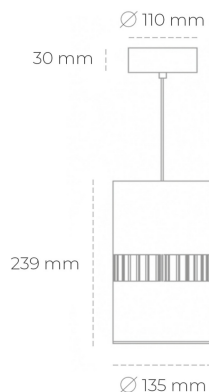

DOWNLIGHT BARREL 835 23W 36° GREY | ON/OFF

LED	COB
Barwa światła	3500 [K] |
CRI	80
Strumień led chip	3340 [lm]
Strumień światła z oprawy	2672 [lm]
Zasilanie systemu	23 [W]
Wydajność oprawy oświetleniowej	116 [lm/W]
Kąt świecenia	36°
Sterowanie	ON/OFF
MacAdam	3 SDCM

Downlight LED

Oprawa zwieszana wykonana ze stopów aluminium. Dostępna jest w kolorze białym oraz czarnym. Na zamówienie istnieje możliwość lakierowania na dowolny kolor z palety RAL. Oprawa wyposażona jest w szklaną przysłonę. Dostępny odbłyśnik w kącie 36 stopni. Maksymalna moc lampy to 37W.

OPRAWA

Waga	2 [kg]
Ochronność IP , IK , klasa	IP 20, IK 3,
Kolor oprawy	GREY
Rodzaj przysłony	Glass
Napięcie zasilania	220-240V 50-60Hz

Uwaga: Wszystkie dane są wartościami typowymi. Tolerancja pomiarów +/-10%. Funkcje systemu mogą ulec zmianie wraz z ulepszeniami produktu ze względu na postęp techniczny.

OPCJE

kolor oprawy do wyboru z palety RAL - na zapytanie, przysłona antyodbleniowa "plaster miodu", możliwość sterowania mocą świecenia za pomocą systemu CASAMBI / DALI / PHASE CUT

Wygenerowano: 14.08.2024

+48 32 388 80 00

www.cora.pl
cora@cora.pl

Ulica: Ignatza Hakuby 18
41-914 Bytom, Polska