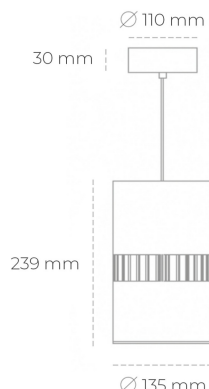

DOWNLIGHT BARREL 835 19W 36° GREY | ON/OFF

LED	COB
Barwa światła	3500 [K] |
CRI	80
Strumień led chip	2783 [lm]
Strumień światła z oprawy	2226 [lm]
Zasilanie systemu	19 [W]
Wydajność oprawy oświetleniowej	117 [lm/W]
Kąt świecenia	36°
Sterowanie	ON/OFF
MacAdam	3 SDCM

Downlight LED

Oprawa zwieszana wykonana ze stopów aluminium. Dostępna jest w kolorze białym oraz czarnym. Na zamówienie istnieje możliwość lakierowania na dowolny kolor z palety RAL. Oprawa wyposażona jest w szklaną przysłonę. Dostępny odbłyśnik w kącie 36 stopni. Maksymalna moc lampy to 37W.

OPRAWA

Waga	2 [kg]
Ochronność IP , IK , klasa	IP 20, IK 3,
Kolor oprawy	GREY
Rodzaj przysłony	Glass
Napięcie zasilania	220-240V 50-60Hz

Uwaga: Wszystkie dane są wartościami typowymi. Tolerancja pomiarów +/-10%. Funkcje systemu mogą ulec zmianie wraz z ulepszeniami produktu ze względu na postęp techniczny.

OPCJE

kolor oprawy do wyboru z palety RAL - na zapytanie, przysłona antyodbleniowa "plaster miodu", możliwość sterowania mocą świecenia za pomocą systemu CASAMBI / DALI / PHASE CUT

Wygenerowano: 29.06.2024

+48 32 388 80 00

www.cora.pl
cora@cora.pl

Ulica: Ignatza Hakuby 18
41-914 Bytom, Polska