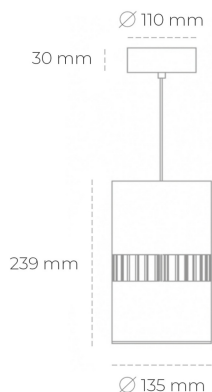

DOWNLIGHT BARREL 835 14W 36° GREY | ON/OFF

LED	COB
Barwa światła	3500 [K] |
CRI	80
Strumień led chip	1948 [lm]
Strumień światła z oprawy	1558 [lm]
Zasilanie systemu	14 [W]
Wydajność oprawy oświetleniowej	111 [lm/W]
Kąt świecenia	36°
Sterowanie	ON/OFF
MacAdam	3 SDCM

Downlight LED

Oprawa zwieszana wykonana ze stopów aluminium. Dostępna jest w kolorze białym oraz czarnym. Na zamówienie istnieje możliwość lakierowania na dowolny kolor z palety RAL. Oprawa wyposażona jest w szklaną przysłonę. Dostępny odbłyśnik w kącie 36 stopni. Maksymalna moc lampy to 37W.

OPRAWA

Waga	2 [kg]
Ochronność IP , IK , klasa	IP 20, IK 3,
Kolor oprawy	GREY
Rodzaj przysłony	Glass
Napięcie zasilania	220-240V 50-60Hz

Uwaga: Wszystkie dane są wartościami typowymi. Tolerancja pomiarów +/-10%. Funkcje systemu mogą ulec zmianie wraz z ulepszeniami produktu ze względu na postęp techniczny.

OPCJE

kolor oprawy do wyboru z palety RAL - na zapytanie, przysłona antyodbleniowa "plaster miodu", możliwość sterowania mocą świecenia za pomocą systemu CASAMBI / DALI / PHASE CUT

Wygenerowano: 14.08.2024

+48 32 388 80 00

www.cora.pl
cora@cora.pl

Ulica: Ignatza Hakuby 18
41-914 Bytom, Polska