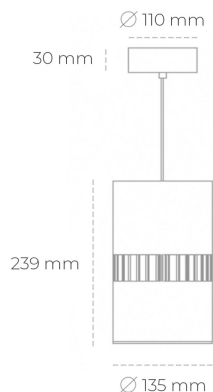

DOWNLIGHT BARREL 830 35W 36° GREY | ON/OFF

LED	COB
Barwa światła	3000 [K] |
CRI	80
Strumień led chip	4900 [lm]
Strumień światła z oprawy	3920 [lm]
Zasilanie systemu	35 [W]
Wydajność oprawy oświetleniowej	112 [lm/W]
Kąt świecenia	36°
Sterowanie	ON/OFF
MacAdam	3 SDCM

Downlight LED

Oprawa zwieszana wykonana ze stopów aluminium. Dostępna jest w kolorze białym oraz czarnym. Na zamówienie istnieje możliwość lakierowania na dowolny kolor z palety RAL. Oprawa wyposażona jest w szklaną przysłonę. Dostępny odbłyśnik w kącie 36 stopni. Maksymalna moc lampy to 37W.

OPRAWA

Waga	2 [kg]
Ochronność IP , IK , klasa	IP 20, IK 3,
Kolor oprawy	GREY
Rodzaj przysłony	Glass
Napięcie zasilania	220-240V 50-60Hz

Uwaga: Wszystkie dane są wartościami typowymi. Tolerancja pomiarów +/-10%. Funkcje systemu mogą ulec zmianie wraz z ulepszeniami produktu ze względu na postęp techniczny.

OPCJE

kolor oprawy do wyboru z palety RAL - na zapytanie, przysłona antyodbleniowa "plaster miodu", możliwość sterowania mocą świecenia za pomocą systemu CASAMBI / DALI / PHASE CUT

Wygenerowano: 16.07.2024

+48 32 388 80 00

www.cora.pl
cora@cora.pl

Ulica: Ignatza Hakuby 18
41-914 Bytom, Polska