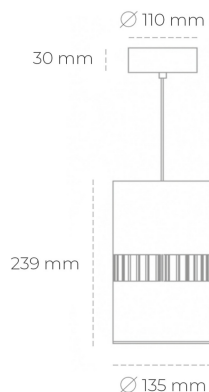

DOWNLIGHT BARREL 830 27W 36° GREY | ON/OFF

LED	COB
Barwa światła	3000 [K] |
CRI	80
Strumień led chip	3811 [lm]
Strumień światła z oprawy	3048 [lm]
Zasilanie systemu	27 [W]
Wydajność oprawy oświetleniowej	113 [lm/W]
Kąt świecenia	36°
Sterowanie	ON/OFF
MacAdam	3 SDCM

Downlight LED

Oprawa zwieszana wykonana ze stopów aluminium. Dostępna jest w kolorze białym oraz czarnym. Na zamówienie istnieje możliwość lakierowania na dowolny kolor z palety RAL. Oprawa wyposażona jest w szklaną przysłonę. Dostępny odbłyśnik w kącie 36 stopni. Maksymalna moc lampy to 37W.

OPRAWA

Waga	2 [kg]
Ochronność IP , IK , klasa	IP 20, IK 3,
Kolor oprawy	GREY
Rodzaj przysłony	Glass
Napięcie zasilania	220-240V 50-60Hz

Uwaga: Wszystkie dane są wartościami typowymi. Tolerancja pomiarów +/-10%. Funkcje systemu mogą ulec zmianie wraz z ulepszeniami produktu ze względu na postęp techniczny.

OPCJE

kolor oprawy do wyboru z palety RAL - na zapytanie, przysłona antyodbleniowa "plaster miodu", możliwość sterowania mocą świecenia za pomocą systemu CASAMBI / DALI / PHASE CUT

Wygenerowano: 26.06.2024

+48 32 388 80 00

www.cora.pl
cora@cora.pl

Ulica: Ignatza Hakuby 18
41-914 Bytom, Polska