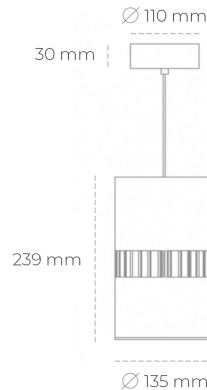

DOWNLIGHT BARREL 827 10W 36° GREY | ON/OFF

LED	COB
Barwa światła	2700 [K] |
CRI	80
Strumień led chip	1347 [lm]
Strumień światła z oprawy	1077 [lm]
Zasilanie systemu	10 [W]
Wydajność oprawy oświetleniowej	108 [lm/W]
Kąt świecenia	36°
Sterowanie	ON/OFF
MacAdam	3 SDCM

Downlight LED

Oprawa zwieszana wykonana ze stopów aluminium. Dostępna jest w kolorze białym oraz czarnym. Na zamówienie istnieje możliwość lakierowania na dowolny kolor z palety RAL. Oprawa wyposażona jest w szklaną przysłonę. Dostępny odbłyśnik w kącie 36 stopni. Maksymalna moc lampy to 37W.

OPRAWA

Waga	2 [kg]
Ochronność IP , IK , klasa	IP 20, IK 3,
Kolor oprawy	GREY
Rodzaj przysłony	Glass
Napięcie zasilania	220-240V 50-60Hz

Uwaga: Wszystkie dane są wartościami typowymi. Tolerancja pomiarów +/-10%. Funkcje systemu mogą ulec zmianie wraz z ulepszeniami produktu ze względu na postęp techniczny.

OPCJE

kolor oprawy do wyboru z palety RAL - na zapytanie, przysłona antyodbleniowa "plaster miodu", możliwość sterowania mocą świecenia za pomocą systemu CASAMBI / DALI / PHASE CUT

Wygenerowano: 29.06.2024

+48 32 388 80 00

www.cora.pl
cora@cora.pl

Ulica: Ignatza Hakuby 18
41-914 Bytom, Polska