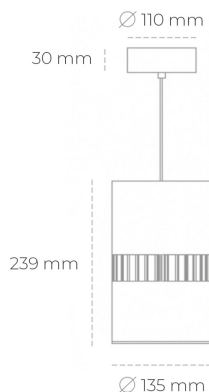

DOWNLIGHT BARREL 940 25W 36° GREY PREMIUM WHITE ON/OFF

LED	COB
Barwa światła	4000 [K] PREMIUM WHITE
CRI	90
Strumień led chip	3398 [lm]
Strumień światła z oprawy	2718 [lm]
Zasilanie systemu	25 [W]
Wydajność oprawy oświetleniowej	109 [lm/W]
Kąt świecenia	36°
Sterowanie	ON/OFF
MacAdam	3 SDCM

Downlight LED

Oprawa zwieszana wykonana ze stopów aluminium. Dostępna jest w kolorze białym oraz czarnym. Na zamówienie istnieje możliwość lakierowania na dowolny kolor z palety RAL. Oprawa wyposażona jest w szklaną przysłonę. Dostępny odbłyśnik w kącie 36 stopni. Maksymalna moc lampy to 37W.

OPRAWA

Waga	2 [kg]
Ochronność IP , IK , klasa	IP 20, IK 3,
Kolor oprawy	GREY
Rodzaj przysłony	Glass
Napięcie zasilania	220-240V 50-60Hz

Uwaga: Wszystkie dane są wartościami typowymi. Tolerancja pomiarów +/-10%. Funkcje systemu mogą ulec zmianie wraz z ulepszeniami produktu ze względu na postęp techniczny.

OPCJE

kolor oprawy do wyboru z palety RAL - na zapytanie, przysłona antyodbleniowa "plaster miodu", możliwość sterowania mocą świecenia za pomocą systemu CASAMBI / DALI / PHASE CUT

Wygenerowano: 29.06.2024

+48 32 388 80 00

www.cora.pl
cora@cora.pl

Ulica: Ignatza Hakuby 18
41-914 Bytom, Polska