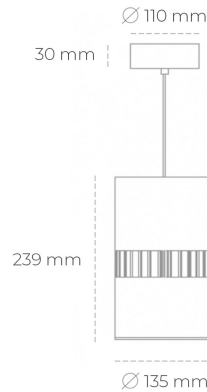

## DOWNLIGHT BARREL 940 21W 36° GREY PREMIUM WHITE ON/OFF

Kod produktu: N218-K0001-PW940-HA-###-ZA02\_550-##-###

LED	COB
Barwa światła	4000 [K] PREMIUM WHITE
CRI	90
Strumień led chip	2912 [lm]
Strumień światła z oprawy	2329 [lm]
Zasilanie systemu	21 [W]
Wydajność oprawy oświetleniowej	111 [lm/W]
Kąt świecenia	36°
Sterowanie	ON/OFF
MacAdam	3 SDCM

### Downlight LED

Oprawa zwieszana wykonana ze stopów aluminium. Dostępna jest w kolorze białym oraz czarnym. Na zamówienie istnieje możliwość lakierowania na dowolny kolor z palety RAL. Oprawa wyposażona jest w szklaną przysłonę. Dostępny odbłyśnik w kącie 36 stopni. Maksymalna moc lampy to 37W.

### OPRAWA

Waga	2 [kg]
Ochronność IP , IK , klasa	IP 20, IK 3,
Kolor oprawy	GREY
Rodzaj przysłony	Glass
Napięcie zasilania	220-240V 50-60Hz

Uwaga: Wszystkie dane są wartościami typowymi. Tolerancja pomiarów +/-10%. Funkcje systemu mogą ulec zmianie wraz z ulepszeniami produktu ze względu na postęp techniczny.