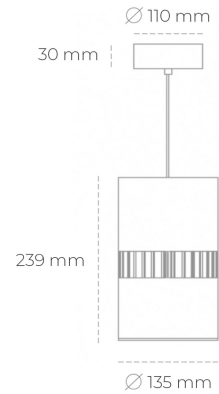

DOWNLIGHT BARREL 930 23W 36° GREY PREMIUM COLOR ON/OFF

LED	COB
Barwa światła	3000 [K] PREMIUM COLOR
CRI	90
Strumień led chip	2588 [lm]
Strumień światła z oprawy	2070 [lm]
Zasilanie systemu	23 [W]
Wydajność oprawy oświetleniowej	90 [lm/W]
Kąt świecenia	ON/OFF
Sterowanie	3 SDCM
MacAdam	

Downlight LED

Oprawa zwieszana wykonana ze stopów aluminium. Dostępna jest w kolorze białym oraz czarnym. Na zamówienie istnieje możliwość lakierowania na dowolny kolor z palety RAL. Oprawa wyposażona jest w szklaną przysłonę. Dostępny odbłyśnik w kącie 36 stopni. Maksymalna moc lampy to 37W.

OPRAWA

Waga	2 [kg]
Ochronność IP , IK , klasa	IP 20, IK 3,
Kolor oprawy	BLACK
Rodzaj przysłony	Glass
Napięcie zasilania	220-240V 50-60Hz

Uwaga: Wszystkie dane są wartościami typowymi. Tolerancja pomiarów +/-10%. Funkcje systemu mogą ulec zmianie wraz z ulepszeniami produktu ze względu na postęp techniczny.

OPCJE

kolor oprawy do wyboru z palety RAL - na zapytanie, przysłona antyodblśniowa "plaster miodu", możliwość sterowania mocą świecenia za pomocą systemu CASAMBI / DALI / PHASE CUT

Wygenerowano: 17.09.2024