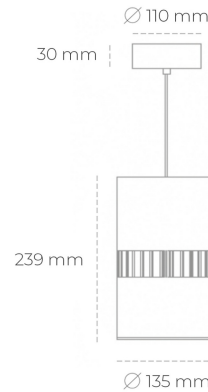

DOWNLIGHT BARREL 930 20W 36° GREY PREMIUM COLOR ON/OFF

LED	COB
Barwa światła	3000 [K] PREMIUM COLOR
CRI	90
Strumień led chip	2200 [lm]
Strumień światła z oprawy	1760 [lm]
Zasilanie systemu	20 [W]
Wydajność oprawy oświetleniowej	88 [lm/W]
Kąt świecenia	36°
Sterowanie	ON/OFF
MacAdam	3 SDCM

Downlight LED

Oprawa zwieszana wykonana ze stopów aluminium. Dostępna jest w kolorze białym oraz czarnym. Na zamówienie istnieje możliwość lakierowania na dowolny kolor z palety RAL. Oprawa wyposażona jest w szklaną przysłonę. Dostępny odbłyśnik w kącie 36 stopni. Maksymalna moc lampy to 37W.

OPRAWA

Waga	2 [kg]
Ochronność IP , IK , klasa	IP 20, IK 3,
Kolor oprawy	GREY
Rodzaj przysłony	Glass
Napięcie zasilania	220-240V 50-60Hz

Uwaga: Wszystkie dane są wartościami typowymi. Tolerancja pomiarów +/-10%. Funkcje systemu mogą ulec zmianie wraz z ulepszeniami produktu ze względu na postęp techniczny.

OPCJE

kolor oprawy do wyboru z palety RAL - na zapytanie, przysłona antyodbleniowa "plaster miodu", możliwość sterowania mocą świecenia za pomocą systemu CASAMBI / DALI / PHASE CUT

Wygenerowano: 16.07.2024

+48 32 388 80 00

www.cora.pl
cora@cora.pl

Ulica: Ignatza Hakuby 18
41-914 Bytom, Polska