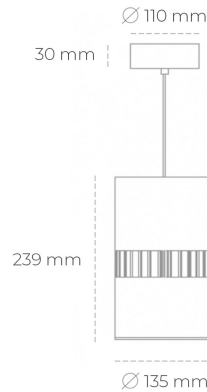

DOWNLIGHT BARREL 930 25W 36° GREY CRI97 ON/OFF

LED	COB
Barwa światła	3000 [K] CRI97
CRI	90
Strumień led chip	2797 [lm]
Strumień światła z oprawy	2237 [lm]
Zasilanie systemu	25 [W]
Wydajność oprawy oświetleniowej	89 [lm/W]
Kąt świecenia	36°
Sterowanie	ON/OFF
MacAdam	3 SDCM

Downlight LED

Oprawa zwieszana wykonana ze stopów aluminium. Dostępna jest w kolorze białym oraz czarnym. Na zamówienie istnieje możliwość lakierowania na dowolny kolor z palety RAL. Oprawa wyposażona jest w szklaną przysłonę. Dostępny odbłyśnik w kącie 36 stopni. Maksymalna moc lampy to 37W.

OPRAWA

Waga	2 [kg]
Ochronność IP , IK , klasa	IP 20, IK 3,
Kolor oprawy	GREY
Rodzaj przysłony	Glass
Napięcie zasilania	220-240V 50-60Hz

Uwaga: Wszystkie dane są wartościami typowymi. Tolerancja pomiarów +/-10%. Funkcje systemu mogą ulec zmianie wraz z ulepszeniami produktu ze względu na postęp techniczny.

OPCJE

kolor oprawy do wyboru z palety RAL - na zapytanie, przysłona antyodbliniowa "plaster miodu", możliwość sterowania mocą świecenia za pomocą systemu CASAMBI / DALI / PHASE CUT

Wygenerowano: 16.07.2024

+48 32 388 80 00

www.cora.pl
cora@cora.pl

Ulica: Ignatza Hakuby 18
41-914 Bytom, Polska