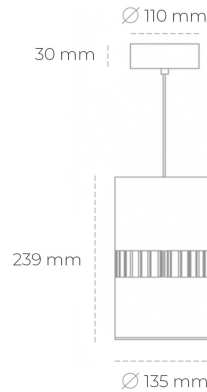

DOWNLIGHT BARREL 930 23W 36° GREY CRI97 ON/OFF

LED	COB
Barwa światła	3000 [K] CRI97
CRI	90
Strumień led chip	2601 [lm]
Strumień światła z oprawy	2080 [lm]
Zasilanie systemu	23 [W]
Wydajność oprawy oświetleniowej	90 [lm/W]
Kąt świecenia	36°
Sterowanie	ON/OFF
MacAdam	3 SDCM

Downlight LED

Oprawa zwieszana wykonana ze stopów aluminium. Dostępna jest w kolorze białym oraz czarnym. Na zamówienie istnieje możliwość lakierowania na dowolny kolor z palety RAL. Oprawa wyposażona jest w szklaną przysłonę. Dostępny odbłyśnik w kącie 36 stopni. Maksymalna moc lampy to 37W.

OPRAWA

Waga	2 [kg]
Ochronność IP , IK , klasa	IP 20, IK 3,
Kolor oprawy	GREY
Rodzaj przysłony	Glass
Napięcie zasilania	220-240V 50-60Hz

Uwaga: Wszystkie dane są wartościami typowymi. Tolerancja pomiarów +/-10%. Funkcje systemu mogą ulec zmianie wraz z ulepszeniami produktu ze względu na postęp techniczny.

OPCJE

kolor oprawy do wyboru z palety RAL - na zapytanie, przysłona antyodbleniowa "plaster miodu", możliwość sterowania mocą świecenia za pomocą systemu CASAMBI / DALI / PHASE CUT

Wygenerowano: 16.07.2024

+48 32 388 80 00

www.cora.pl
cora@cora.pl

Ulica: Ignatza Hakuby 18
41-914 Bytom, Polska