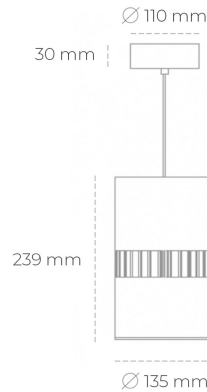

DOWNLIGHT BARREL 930 19W 36° GREY CRI97 ON/OFF

LED	COB
Barwa światła	3000 [K] CRI97
CRI	90
Strumień led chip	2199 [lm]
Strumień światła z oprawy	1759 [lm]
Zasilanie systemu	19 [W]
Wydajność oprawy oświetleniowej	93 [lm/W]
Kąt świecenia	36°
Sterowanie	ON/OFF
MacAdam	3 SDCM

Downlight LED

Oprawa zwieszana wykonana ze stopów aluminium. Dostępna jest w kolorze białym oraz czarnym. Na zamówienie istnieje możliwość lakierowania na dowolny kolor z palety RAL. Oprawa wyposażona jest w szklaną przysłonę. Dostępny odbłyśnik w kącie 36 stopni. Maksymalna moc lampy to 37W.

OPRAWA

Waga	2 [kg]
Ochronność IP , IK , klasa	IP 20, IK 3,
Kolor oprawy	GREY
Rodzaj przysłony	Glass
Napięcie zasilania	220-240V 50-60Hz

Uwaga: Wszystkie dane są wartościami typowymi. Tolerancja pomiarów +/-10%. Funkcje systemu mogą ulec zmianie wraz z ulepszeniami produktu ze względu na postęp techniczny.

OPCJE

kolor oprawy do wyboru z palety RAL - na zapytanie, przysłona antyodbleniowa "plaster miodu", możliwość sterowania mocą świecenia za pomocą systemu CASAMBI / DALI / PHASE CUT

Wygenerowano: 29.06.2024

+48 32 388 80 00

www.cora.pl
cora@cora.pl

Ulica: Ignatza Hakuby 18
41-914 Bytom, Polska