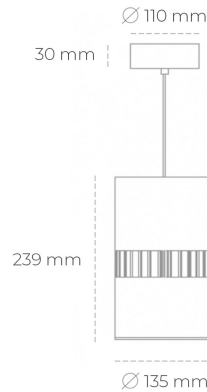

DOWNLIGHT BARREL 935 21W 36° GREY PREMIUM WHITE ON/OFF

LED	COB
Barwa światła	3500 [K] PREMIUM WHITE
CRI	90
Strumień led chip	3245 [lm]
Strumień światła z oprawy	2596 [lm]
Zasilanie systemu	21 [W]
Wydajność oprawy oświetleniowej	124 [lm/W]
Kąt świecenia	36°
Sterowanie	ON/OFF
MacAdam	3 SDCM

Downlight LED

Oprawa zwieszana wykonana ze stopów aluminium. Dostępna jest w kolorze białym oraz czarnym. Na zamówienie istnieje możliwość lakierowania na dowolny kolor z palety RAL. Oprawa wyposażona jest w szklaną przysłonę. Dostępny odbłyśnik w kącie 36 stopni. Maksymalna moc lampy to 37W.

OPRAWA

Waga	2 [kg]
Ochronność IP , IK , klasa	IP 20, IK 3,
Kolor oprawy	GREY
Rodzaj przysłony	Glass
Napięcie zasilania	220-240V 50-60Hz

Uwaga: Wszystkie dane są wartościami typowymi. Tolerancja pomiarów +/-10%. Funkcje systemu mogą ulec zmianie wraz z ulepszeniami produktu ze względu na postęp techniczny.

OPCJE

kolor oprawy do wyboru z palety RAL - na zapytanie, przysłona antyodbleniowa "plaster miodu", możliwość sterowania mocą świecenia za pomocą systemu CASAMBI / DALI / PHASE CUT

Wygenerowano: 14.08.2024

+48 32 388 80 00

www.cora.pl
cora@cora.pl

Ulica: Ignatza Hakuby 18
41-914 Bytom, Polska