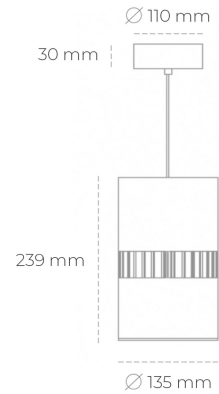

DOWNLIGHT BARREL 942 10W 36° GREY MEAT WHITE ON/OFF

LED	COB
Barwa światła	4200 [K] MEAT WHITE
CRI	90
Strumień led chip	1023 [lm]
Strumień światła z oprawy	818 [lm]
Zasilanie systemu	10 [W]
Wydajność oprawy oświetleniowej	82 [lm/W]
Kąt świecenia	ON/OFF
Sterowanie	3 SDCM
MacAdam	

Downlight LED

Oprawa zwieszana wykonana ze stopów aluminium. Dostępna jest w kolorze białym oraz czarnym. Na zamówienie istnieje możliwość lakierowania na dowolny kolor z palety RAL. Oprawa wyposażona jest w szklaną przysłonę. Dostępny odbłyśnik w kącie 36 stopni. Maksymalna moc lampy to 37W.

OPRAWA

Waga	2 [kg]
Ochronność IP , IK , klasa	IP 20, IK 3,
Kolor oprawy	BLACK
Rodzaj przysłony	Glass
Napięcie zasilania	220-240V 50-60Hz

Uwaga: Wszystkie dane są wartościami typowymi. Tolerancja pomiarów +/-10%. Funkcje systemu mogą ulec zmianie wraz z ulepszeniami produktu ze względu na postęp techniczny.

OPCJE

kolor oprawy do wyboru z palety RAL - na zapytanie, przysłona antyodbleniowa "plaster miodu", możliwość sterowania mocą świecenia za pomocą systemu CASAMBI / DALI / PHASE CUT

Wygenerowano: 17.09.2024