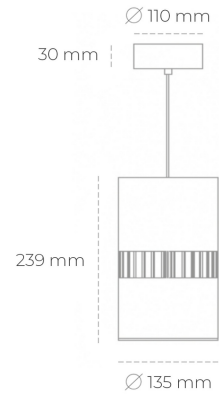

DOWNLIGHT BARREL 940 21W 36° GREY HI EFFICIENT ON/OFF

LED	COB
Barwa światła	4000 [K] HI EFFICIENT
CRI	90
Strumień led chip	3492 [lm]
Strumień światła z oprawy	2793 [lm]
Zasilanie systemu	21 [W]
Wydajność oprawy oświetleniowej	133 [lm/W]
Kąt świecenia	ON/OFF
Sterowanie	3 SDCM
MacAdam	

Downlight LED

Oprawa zwieszana wykonana ze stopów aluminium. Dostępna jest w kolorze białym oraz czarnym. Na zamówienie istnieje możliwość lakierowania na dowolny kolor z palety RAL. Oprawa wyposażona jest w szklaną przysłonę. Dostępny odbłyśnik w kącie 36 stopni. Maksymalna moc lampy to 37W.

OPRAWA

Waga	2 [kg]
Ochronność IP , IK , klasa	IP 20, IK 3,
Kolor oprawy	BLACK
Rodzaj przysłony	Glass
Napięcie zasilania	220-240V 50-60Hz

Uwaga: Wszystkie dane są wartościami typowymi. Tolerancja pomiarów +/-10%. Funkcje systemu mogą ulec zmianie wraz z ulepszeniami produktu ze względu na postęp techniczny.

OPCJE

kolor oprawy do wyboru z palety RAL - na zapytanie, przysłona antyodbleniowa "plaster miodu", możliwość sterowania mocą świecenia za pomocą systemu CASAMBI / DALI / PHASE CUT

Wygenerowano: 17.09.2024