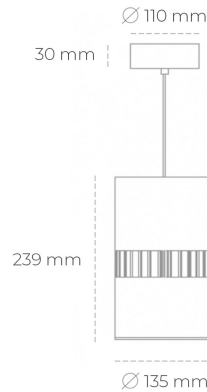

DOWNLIGHT BARREL 940 10W 36° GREY HI EFFICIENT ON/OFF

Kod produktu: N218-K0001-BB940-H8-###-ZA01_250-##-###

LED	COB
Barwa światła	4000 [K] HI EFFICIENT
CRI	90
Strumień led chip	1625 [lm]
Strumień światła z oprawy	1300 [lm]
Zasilanie systemu	10 [W]
Wydajność oprawy oświetleniowej	130 [lm/W]
Kąt świecenia	36°
Sterowanie	ON/OFF
MacAdam	3 SDCM

Downlight LED

Oprawa zwieszana wykonana ze stopów aluminium. Dostępna jest w kolorze białym oraz czarnym. Na zamówienie istnieje możliwość lakierowania na dowolny kolor z palety RAL. Oprawa wyposażona jest w szklaną przysłonę. Dostępny odbłyśnik w kącie 36 stopni. Maksymalna moc lampy to 37W.

OPRAWA

Waga	2 [kg]
Ochronność IP , IK , klasa	IP 20, IK 3,
Kolor oprawy	GREY
Rodzaj przysłony	Glass
Napięcie zasilania	220-240V 50-60Hz

Uwaga: Wszystkie dane są wartościami typowymi. Tolerancja pomiarów +/-10%. Funkcje systemu mogą ulec zmianie wraz z ulepszeniami produktu ze względu na postęp techniczny.