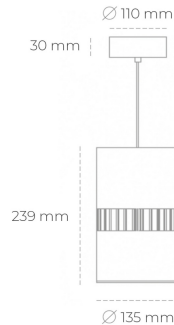

## DOWNLIGHT BARREL 935 25W 36° GREY HI EFFICIENT ON/OFF

Kod produktu: N218-K0001-BB935-H8-###-ZA02\_650-##-###

LED	COB
Barwa światła	3500 [K] HI EFFICIENT
CRI	90
Strumień led chip	3904 [lm]
Strumień światła z oprawy	3123 [lm]
Zasilanie systemu	25 [W]
Wydajność oprawy oświetleniowej	125 [lm/W]
Kąt świecenia	36°
Sterowanie	ON/OFF
MacAdam	3 SDCM

### Downlight LED

Oprawa zwieszana wykonana ze stopów aluminium. Dostępna jest w kolorze białym oraz czarnym. Na zamówienie istnieje możliwość lakierowania na dowolny kolor z palety RAL. Oprawa wyposażona jest w szklaną przysłonę. Dostępny odbłyśnik w kącie 36 stopni. Maksymalna moc lampy to 37W.

### OPRAWA

Waga	2 [kg]
Ochronność IP , IK , klasa	IP 20, IK 3,
Kolor oprawy	GREY
Rodzaj przysłony	Glass
Napięcie zasilania	220-240V 50-60Hz

Uwaga: Wszystkie dane są wartościami typowymi. Tolerancja pomiarów +/-10%. Funkcje systemu mogą ulec zmianie wraz z ulepszeniami produktu ze względu na postęp techniczny.