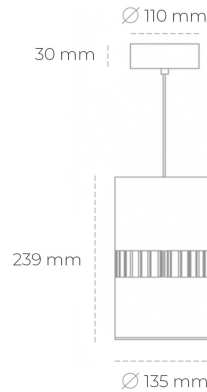

DOWNLIGHT BARREL 930 14W 36° GREY HI EFFICIENT ON/OFF

LED	COB
Barwa światła	3000 [K] HI EFFICIENT
CRI	90
Strumień led chip	2256 [lm]
Strumień światła z oprawy	1804 [lm]
Zasilanie systemu	14 [W]
Wydajność oprawy oświetleniowej	129 [lm/W]
Kąt świecenia	36°
Sterowanie	ON/OFF
MacAdam	3 SDCM

Downlight LED

Oprawa zwieszana wykonana ze stopów aluminium. Dostępna jest w kolorze białym oraz czarnym. Na zamówienie istnieje możliwość lakierowania na dowolny kolor z palety RAL. Oprawa wyposażona jest w szklaną przysłonę. Dostępny odbłyśnik w kącie 36 stopni. Maksymalna moc lampy to 37W.

OPRAWA

Waga	2 [kg]
Ochronność IP , IK , klasa	IP 20, IK 3,
Kolor oprawy	GREY
Rodzaj przysłony	Glass
Napięcie zasilania	220-240V 50-60Hz

Uwaga: Wszystkie dane są wartościami typowymi. Tolerancja pomiarów +/-10%. Funkcje systemu mogą ulec zmianie wraz z ulepszeniami produktu ze względu na postęp techniczny.

OPCJE

kolor oprawy do wyboru z palety RAL - na zapytanie, przysłona antyodbleniowa "plaster miodu", możliwość sterowania mocą świecenia za pomocą systemu CASAMBI / DALI / PHASE CUT

Wygenerowano: 16.07.2024

+48 32 388 80 00

www.cora.pl
cora@cora.pl

Ulica: Ignatza Hakuby 18
41-914 Bytom, Polska