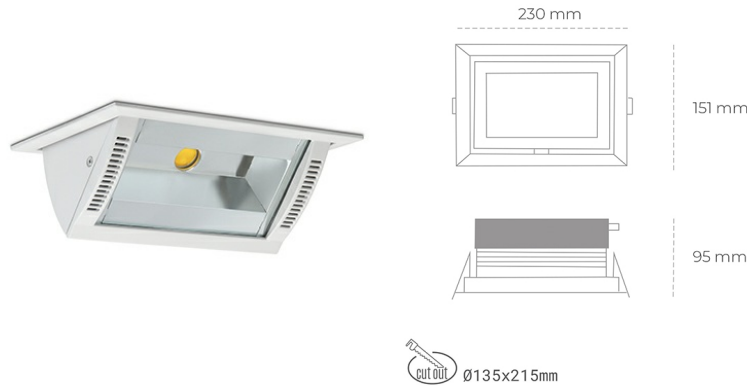

DOWNLIGHT MONTANA 2 825 37W 90°x50° WHITE BREAD ON/OFF

LED	COB
Barwa światła	2500 [K] BREAD
CRI	80
Strumień led chip	4299 [lm]
Strumień światła z oprawy	3439 [lm]
Zasilanie systemu	37 [W]
Wydajność oprawy oświetleniowej	93 [lm/W]
Kąt świecenia	36°
Sterowanie	ON/OFF
MacAdam	3 SDCM

Downlight LED

Oprawa typu downlight o zastosowaniu wall washer do montażu w sufitach podwieszanych. Obudowa oprawy wykonana ze stopów aluminium. Posiada szklaną przesłonę. Dostępność w kolorze białym, czarnym i szarym. Na zamówienie istnieje możliwość lakierowania na dowolny kolor z palety RAL. Maksymalna moc lampy to 37W.

OPRAWA

Waga	1,258 [kg]
Ochronność IP , IK , klasa	IP 20, IK 3,
Kolor oprawy	WHITE
Rodzaj przesłony	Glass
Napięcie zasilania	220-240V 50-60Hz

Uwaga: Wszystkie dane są wartościami typowymi. Tolerancja pomiarów +/-10%. Funkcje systemu mogą ulec zmianie wraz z ulepszeniami produktu ze względu na postęp techniczny.

OPCJE

kolor oprawy do wyboru z palety RAL - na zapytanie, możliwość sterowania mocą świecenia za pomocą systemu CASAMBI / DALI / PHASE CUT

Wygenerowano: 16.07.2024

+48 32 388 80 00

www.cora.pl
cora@cora.pl

Ulica: Ignatza Hakuby 18
41-914 Bytom, Polska