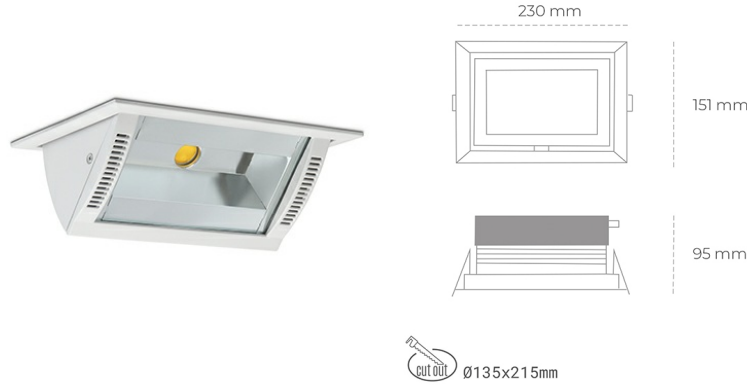

DOWNLIGHT MONTANA 2 825 35W 90°x50° WHITE BREAD ON/OFF

LED	COB
Barwa światła	2500 [K] BREAD
CRI	80
Strumień led chip	4073 [lm]
Strumień światła z oprawy	3258 [lm]
Zasilanie systemu	35 [W]
Wydajność oprawy oświetleniowej	93 [lm/W]
Kąt świecenia	36°
Sterowanie	ON/OFF
MacAdam	3 SDCM

Downlight LED

Oprawa typu downlight o zastosowaniu wall washer do montażu w sufitach podwieszanych. Obudowa oprawy wykonana ze stopów aluminium. Posiada szklaną przesłonę. Dostępność w kolorze białym, czarnym i szarym. Na zamówienie istnieje możliwość lakierowania na dowolny kolor z palety RAL. Maksymalna moc lampy to 37W.

OPRAWA

Waga	1,258 [kg]
Ochronność IP , IK , klasa	IP 20, IK 3,
Kolor oprawy	WHITE
Rodzaj przesłony	Glass
Napięcie zasilania	220-240V 50-60Hz

Uwaga: Wszystkie dane są wartościami typowymi. Tolerancja pomiarów +/-10%. Funkcje systemu mogą ulec zmianie wraz z ulepszeniami produktu ze względu na postęp techniczny.

OPCJE

kolor oprawy do wyboru z palety RAL - na zapytanie, możliwość sterowania mocą świecenia za pomocą systemu CASAMBI / DALI / PHASE CUT

Wygenerowano: 16.07.2024

+48 32 388 80 00

www.corra.pl
cora@corra.pl

Ulica: Ignatza Hakuby 18
41-914 Bytom, Polska