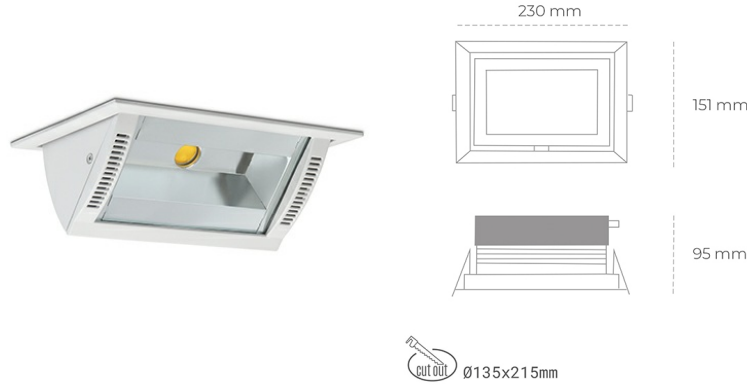

DOWNLIGHT MONTANA 2 825 31W 90°x50° WHITE BREAD ON/OFF

LED	COB
Barwa światła	2500 [K] BREAD
CRI	80
Strumień led chip	3621 [lm]
Strumień światła z oprawy	2896 [lm]
Zasilanie systemu	31 [W]
Wydajność oprawy oświetleniowej	93 [lm/W]
Kąt świecenia	36°
Sterowanie	ON/OFF
MacAdam	3 SDCM

Downlight LED

Oprawa typu downlight o zastosowaniu wall washer do montażu w sufitach podwieszanych. Obudowa oprawy wykonana ze stopów aluminium. Posiada szklaną przesłonę. Dostępność w kolorze białym, czarnym i szarym. Na zamówienie istnieje możliwość lakierowania na dowolny kolor z palety RAL. Maksymalna moc lampy to 37W.

OPRAWA

Waga	1,258 [kg]
Ochronność IP , IK , klasa	IP 20, IK 3,
Kolor oprawy	WHITE
Rodzaj przesłony	Glass
Napięcie zasilania	220-240V 50-60Hz

Uwaga: Wszystkie dane są wartościami typowymi. Tolerancja pomiarów +/-10%. Funkcje systemu mogą ulec zmianie wraz z ulepszeniami produktu ze względu na postęp techniczny.

OPCJE

kolor oprawy do wyboru z palety RAL - na zapytanie, możliwość sterowania mocą świecenia za pomocą systemu CASAMBI / DALI / PHASE CUT

Wygenerowano: 29.06.2024

+48 32 388 80 00

www.cora.pl
cora@cora.pl

Ulica: Ignatza Hakuby 18
41-914 Bytom, Polska