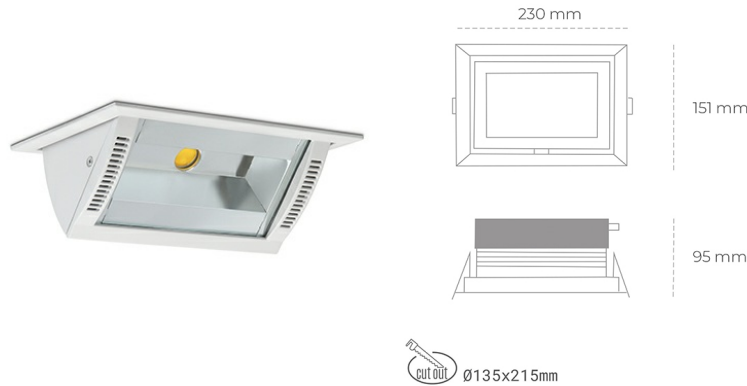

DOWNLIGHT MONTANA 2 825 27W 90°x50° WHITE BREAD ON/OFF

LED	COB
Barwa światła	2500 [K] BREAD
CRI	80
Strumień led chip	3169 [lm]
Strumień światła z oprawy	2535 [lm]
Zasilanie systemu	27 [W]
Wydajność oprawy oświetleniowej	94 [lm/W]
Kąt świecenia	36°
Sterowanie	ON/OFF
MacAdam	3 SDCM

Downlight LED

Oprawa typu downlight o zastosowaniu wall washer do montażu w sufitach podwieszanych. Obudowa oprawy wykonana ze stopów aluminium. Posiada szklaną przesłonę. Dostępność w kolorze białym, czarnym i szarym. Na zamówienie istnieje możliwość lakierowania na dowolny kolor z palety RAL. Maksymalna moc lampy to 37W.

OPRAWA

Waga	1,258 [kg]
Ochronność IP , IK , klasa	IP 20, IK 3,
Kolor oprawy	WHITE
Rodzaj przesłony	Glass
Napięcie zasilania	220-240V 50-60Hz

Uwaga: Wszystkie dane są wartościami typowymi. Tolerancja pomiarów +/-10%. Funkcje systemu mogą ulec zmianie wraz z ulepszeniami produktu ze względu na postęp techniczny.

OPCJE

kolor oprawy do wyboru z palety RAL - na zapytanie, możliwość sterowania mocą świecenia za pomocą systemu CASAMBI / DALI / PHASE CUT

Wygenerowano: 29.06.2024

+48 32 388 80 00

www.corra.pl
cora@cora.pl

Ulica: Ignatza Hakuby 18
41-914 Bytom, Polska