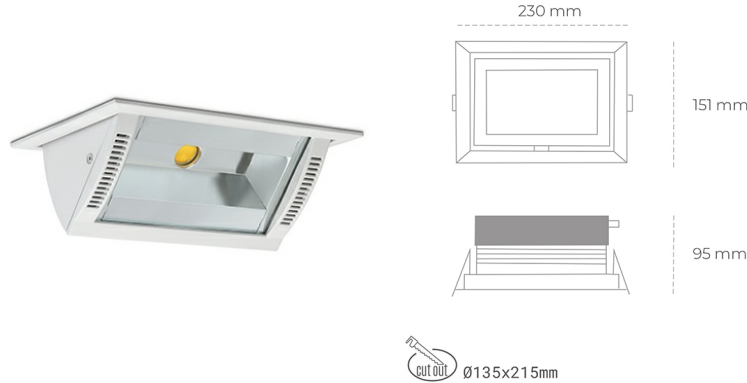

DOWNLIGHT MONTANA 2 825 19W 90°x50° WHITE BREAD ON/OFF

LED	COB
Barwa światła	2500 [K] BREAD
CRI	80
Strumień led chip	2340 [lm]
Strumień światła z oprawy	1872 [lm]
Zasilanie systemu	19 [W]
Wydajność oprawy oświetleniowej	99 [lm/W]
Kąt świecenia	36°
Sterowanie	ON/OFF
MacAdam	3 SDCM

Downlight LED

Oprawa typu downlight o zastosowaniu wall washer do montażu w sufitach podwieszanych. Obudowa oprawy wykonana ze stopów aluminium. Posiada szklaną przesłonę. Dostępność w kolorze białym, czarnym i szarym. Na zamówienie istnieje możliwość lakierowania na dowolny kolor z palety RAL. Maksymalna moc lampy to 37W.

OPRAWA

Waga	1,258 [kg]
Ochronność IP , IK , klasa	IP 20, IK 3,
Kolor oprawy	WHITE
Rodzaj przesłony	Glass
Napięcie zasilania	220-240V 50-60Hz

Uwaga: Wszystkie dane są wartościami typowymi. Tolerancja pomiarów +/-10%. Funkcje systemu mogą ulec zmianie wraz z ulepszeniami produktu ze względu na postęp techniczny.

OPCJE

kolor oprawy do wyboru z palety RAL - na zapytanie, możliwość sterowania mocą świecenia za pomocą systemu CASAMBI / DALI / PHASE CUT

Wygenerowano: 16.07.2024

+48 32 388 80 00

www.cora.pl
cora@cora.pl

Ulica: Ignatza Hakuby 18
41-914 Bytom, Polska