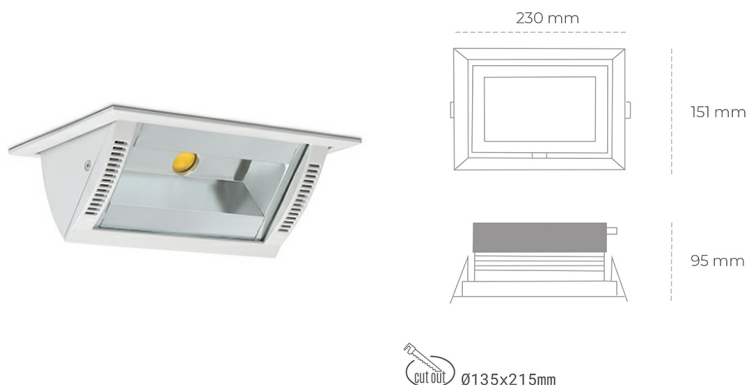

DOWNLIGHT MONTANA 2 825 14W 90°x50° WHITE BREAD ON/OFF

LED	COB
Barwa światła	2500 [K] BREAD
CRI	80
Strumień led chip	1674 [lm]
Strumień światła z oprawy	1339 [lm]
Zasilanie systemu	14 [W]
Wydajność oprawy oświetleniowej	96 [lm/W]
Kąt świecenia	36°
Sterowanie	ON/OFF
MacAdam	3 SDCM

Downlight LED

Oprawa typu downlight o zastosowaniu wall washer do montażu w sufitach podwieszanych. Obudowa oprawy wykonana ze stopów aluminium. Posiada szklaną przesłonę. Dostępność w kolorze białym, czarnym i szarym. Na zamówienie istnieje możliwość lakierowania na dowolny kolor z palety RAL. Maksymalna moc lampy to 37W.

OPRAWA

Waga	1,258 [kg]
Ochronność IP , IK , klasa	IP 20, IK 3,
Kolor oprawy	WHITE
Rodzaj przesłony	Glass
Napięcie zasilania	220-240V 50-60Hz

Uwaga: Wszystkie dane są wartościami typowymi. Tolerancja pomiarów +/-10%. Funkcje systemu mogą ulec zmianie wraz z ulepszeniami produktu ze względu na postęp techniczny.

OPCJE

kolor oprawy do wyboru z palety RAL - na zapytanie, możliwość sterowania mocą świecenia za pomocą systemu CASAMBI / DALI / PHASE CUT

Wygenerowano: 29.06.2024

+48 32 388 80 00

www.corra.pl
cora@cora.pl

Ulica: Ignatza Hakuby 18
41-914 Bytom, Polska