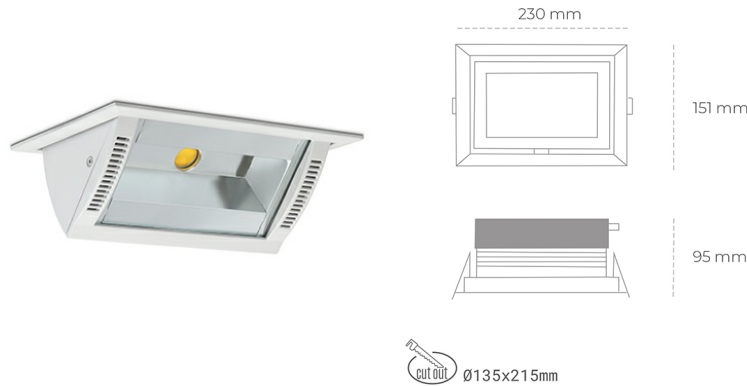

DOWNLIGHT MONTANA 2 825 10W 90°x50° WHITE BREAD ON/OFF

Kod produktu: N217-K0003-VF825-H8-###-ZC01_250-##-###

LED	COB
Barwa światła	2500 [K] BREAD
CRI	80
Strumień led chip	1195 [lm]
Strumień światła z oprawy	956 [lm]
Zasilanie systemu	10 [W]
Wydajność oprawy oświetleniowej	96 [lm/W]
Kąt świecenia	36°
Sterowanie	ON/OFF
MacAdam	3 SDCM

Downlight LED

Oprawa typu downlight o zastosowaniu wall washer do montażu w sufitach podwieszanych. Obudowa oprawy wykonana ze stopów aluminium. Posiada szklaną przesłonę. Dostępność w kolorze białym, czarnym i szarym. Na zamówienie istnieje możliwość lakierowania na dowolny kolor z palety RAL. Maksymalna moc lampy to 37W.

OPRAWA

Waga	1,258 [kg]
Ochronność IP , IK , klasa	IP 20, IK 3,
Kolor oprawy	WHITE
Rodzaj przesłony	Glass
Napięcie zasilania	220-240V 50-60Hz

Uwaga: Wszystkie dane są wartościami typowymi. Tolerancja pomiarów +/-10%. Funkcje systemu mogą ulec zmianie wraz z ulepszeniami produktu ze względu na postęp techniczny.