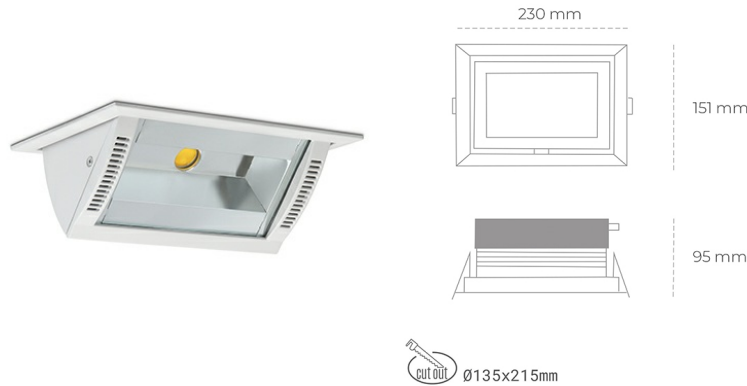

DOWNLIGHT MONTANA 2 820 27W 90°x50° WHITE MEAT PINK ON/OFF

Kod produktu: N217-K0003-VE820-H8-###-ZC02_700-##-###

LED	COB
Barwa światła	2000 [K] MEAT PINK
CRI	80
Strumień led chip	2349 [lm]
Strumień światła z oprawy	1879 [lm]
Zasilanie systemu	27 [W]
Wydajność oprawy oświetleniowej	70 [lm/W]
Kąt świecenia	36°
Sterowanie	ON/OFF
MacAdam	3 SDCM

Downlight LED

Oprawa typu downlight o zastosowaniu wall washer do montażu w sufitach podwieszanych. Obudowa oprawy wykonana ze stopów aluminium. Posiada szklaną przesłonę. Dostępność w kolorze białym, czarnym i szarym. Na zamówienie istnieje możliwość lakierowania na dowolny kolor z palety RAL. Maksymalna moc lampy to 37W.

OPRAWA

Waga	1,258 [kg]
Ochronność IP , IK , klasa	IP 20, IK 3,
Kolor oprawy	WHITE
Rodzaj przesłony	Glass
Napięcie zasilania	220-240V 50-60Hz

Uwaga: Wszystkie dane są wartościami typowymi. Tolerancja pomiarów +/-10%. Funkcje systemu mogą ulec zmianie wraz z ulepszeniami produktu ze względu na postęp techniczny.