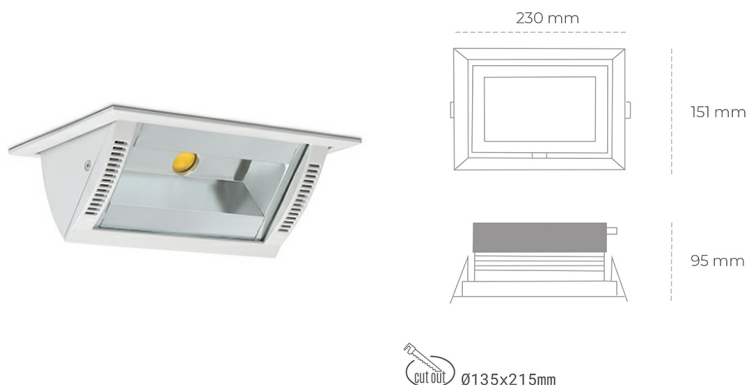

DOWNLIGHT MONTANA 2 820 23W 90°x50° WHITE MEAT PINK ON/OFF

LED	COB
Barwa światła	2000 [K] MEAT PINK
CRI	80
Strumień led chip	2013 [lm]
Strumień światła z oprawy	1610 [lm]
Zasilanie systemu	23 [W]
Wydajność oprawy oświetleniowej	70 [lm/W]
Kąt świecenia	36°
Sterowanie	ON/OFF
MacAdam	3 SDCM

Downlight LED

Oprawa typu downlight o zastosowaniu wall washer do montażu w sufitach podwieszanych. Obudowa oprawy wykonana ze stopów aluminium. Posiada szklaną przesłonę. Dostępność w kolorze białym, czarnym i szarym. Na zamówienie istnieje możliwość lakierowania na dowolny kolor z palety RAL. Maksymalna moc lampy to 37W.

OPRAWA

Waga	1,258 [kg]
Ochronność IP , IK , klasa	IP 20, IK 3,
Kolor oprawy	WHITE
Rodzaj przesłony	Glass
Napięcie zasilania	220-240V 50-60Hz

Uwaga: Wszystkie dane są wartościami typowymi. Tolerancja pomiarów +/-10%. Funkcje systemu mogą ulec zmianie wraz z ulepszeniami produktu ze względu na postęp techniczny.

OPCJE

kolor oprawy do wyboru z palety RAL - na zapytanie, możliwość sterowania mocą świecenia za pomocą systemu CASAMBI / DALI / PHASE CUT

Wygenerowano: 14.08.2024

+48 32 388 80 00

www.cora.pl
cora@cora.pl

Ulica: Ignatza Hakuby 18
41-914 Bytom, Polska