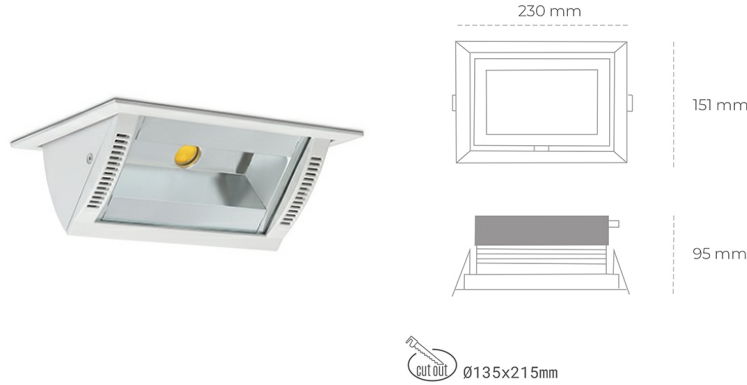

DOWNLIGHT MONTANA 2 820 21W 90°x50° WHITE MEAT PINK ON/OFF

LED	COB
Barwa światła	2000 [K] MEAT PINK
CRI	80
Strumień led chip	1845 [lm]
Strumień światła z oprawy	1476 [lm]
Zasilanie systemu	21 [W]
Wydajność oprawy oświetleniowej	70 [lm/W]
Kąt świecenia	36°
Sterowanie	ON/OFF
MacAdam	3 SDCM

Downlight LED

Oprawa typu downlight o zastosowaniu wall washer do montażu w sufitach podwieszanych. Obudowa oprawy wykonana ze stopów aluminium. Posiada szklaną przesłonę. Dostępność w kolorze białym, czarnym i szarym. Na zamówienie istnieje możliwość lakierowania na dowolny kolor z palety RAL. Maksymalna moc lampy to 37W.

OPRAWA

Waga	1,258 [kg]
Ochronność IP , IK , klasa	IP 20, IK 3,
Kolor oprawy	WHITE
Rodzaj przesłony	Glass
Napięcie zasilania	220-240V 50-60Hz

Uwaga: Wszystkie dane są wartościami typowymi. Tolerancja pomiarów +/-10%. Funkcje systemu mogą ulec zmianie wraz z ulepszeniami produktu ze względu na postęp techniczny.

OPCJE

kolor oprawy do wyboru z palety RAL - na zapytanie, możliwość sterowania mocą świecenia za pomocą systemu CASAMBI / DALI / PHASE CUT

Wygenerowano: 29.06.2024

+48 32 388 80 00

www.corra.pl
cora@cora.pl

Ulica: Ignatza Hakuby 18
41-914 Bytom, Polska