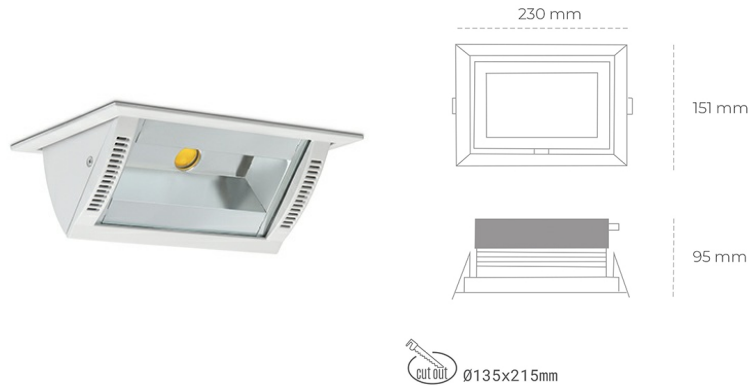

## DOWNLIGHT MONTANA 2 820 19W 90°x50° WHITE MEAT PINK ON/OFF

Kod produktu: N217-K0003-VE820-H8-###-ZC01\_500-##-###

LED	COB
Barwa światła	2000 [K] MEAT PINK
CRI	80
Strumień led chip	1741 [lm]
Strumień światła z oprawy	1392 [lm]
Zasilanie systemu	19 [W]
Wydajność oprawy oświetleniowej	73 [lm/W]
Kąt świecenia	36°
Sterowanie	ON/OFF
MacAdam	3 SDCM

### Downlight LED

Oprawa typu downlight o zastosowaniu wall washer do montażu w sufitach podwieszanych. Obudowa oprawy wykonana ze stopów aluminium. Posiada szklaną przesłonę. Dostępność w kolorze białym, czarnym i szarym. Na zamówienie istnieje możliwość lakierowania na dowolny kolor z palety RAL. Maksymalna moc lampy to 37W.

### OPRAWA

Waga	1,258 [kg]
Ochronność IP , IK , klasa	IP 20, IK 3,
Kolor oprawy	WHITE
Rodzaj przesłony	Glass
Napięcie zasilania	220-240V 50-60Hz

Uwaga: Wszystkie dane są wartościami typowymi. Tolerancja pomiarów +/-10%. Funkcje systemu mogą ulec zmianie wraz z ulepszeniami produktu ze względu na postęp techniczny.