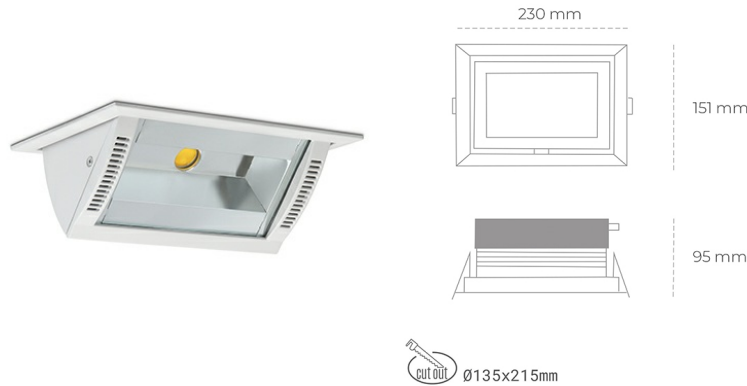

## DOWNLIGHT MONTANA 2 940 35W 90°x50° WHITE | ON/OFF

Kod produktu: N217-K0003-RF940-H8-###-ZC03\_900-##-###

LED	COB
Barwa światła	4000 [K]
CRI	90
Strumień led chip	4350 [lm]
Strumień światła z oprawy	3480 [lm]
Zasilanie systemu	35 [W]
Wydajność oprawy oświetleniowej	99 [lm/W]
Kąt świecenia	36°
Sterowanie	ON/OFF
MacAdam	3 SDCM

### Downlight LED

Oprawa typu downlight o zastosowaniu wall washer do montażu w sufitach podwieszanych. Obudowa oprawy wykonana ze stopów aluminium. Posiada szklaną przesłonę. Dostępność w kolorze białym, czarnym i szarym. Na zamówienie istnieje możliwość lakierowania na dowolny kolor z palety RAL. Maksymalna moc lampy to 37W.

### OPRAWA

Waga	1,258 [kg]
Ochronność IP , IK , klasa	IP 20, IK 3,
Kolor oprawy	WHITE
Rodzaj przesłony	Glass
Napięcie zasilania	220-240V 50-60Hz

Uwaga: Wszystkie dane są wartościami typowymi. Tolerancja pomiarów +/-10%. Funkcje systemu mogą ulec zmianie wraz z ulepszeniami produktu ze względu na postęp techniczny.