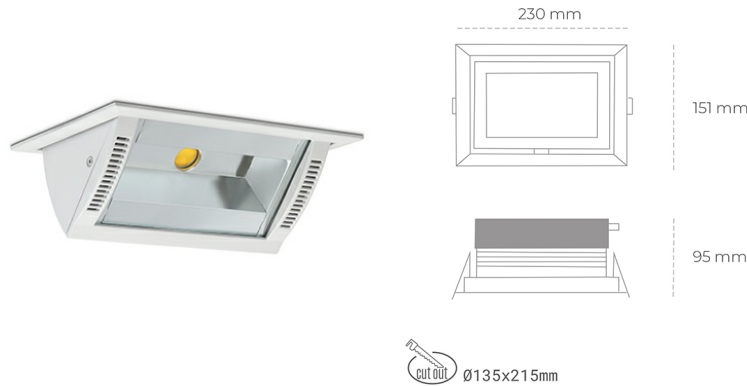

DOWNLIGHT MONTANA 2 940 27W 90°x50° WHITE | ON/OFF

Kod produktu: N217-K0003-RF940-H8-###-ZC02_700-##-###

LED	COB
Barwa światła	4000 [K]
CRI	90
Strumień led chip	3383 [lm]
Strumień światła z oprawy	2706 [lm]
Zasilanie systemu	27 [W]
Wydajność oprawy oświetleniowej	100 [lm/W]
Kąt świecenia	36°
Sterowanie	ON/OFF
MacAdam	3 SDCM

Downlight LED

Oprawa typu downlight o zastosowaniu wall washer do montażu w sufitach podwieszanych. Obudowa oprawy wykonana ze stopów aluminium. Posiada szklaną przesłonę. Dostępność w kolorze białym, czarnym i szarym. Na zamówienie istnieje możliwość lakierowania na dowolny kolor z palety RAL. Maksymalna moc lampy to 37W.

OPRAWA

Waga	1,258 [kg]
Ochronność IP , IK , klasa	IP 20, IK 3,
Kolor oprawy	WHITE
Rodzaj przesłony	Glass
Napięcie zasilania	220-240V 50-60Hz

Uwaga: Wszystkie dane są wartościami typowymi. Tolerancja pomiarów +/-10%. Funkcje systemu mogą ulec zmianie wraz z ulepszeniami produktu ze względu na postęp techniczny.