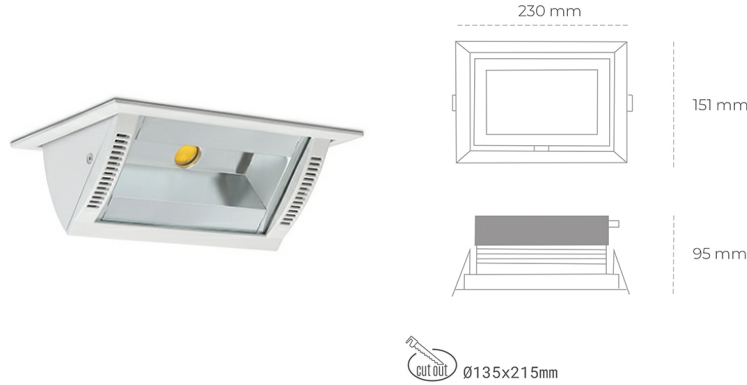

DOWNLIGHT MONTANA 2 930 37W 90°x50° WHITE | ON/OFF

LED	COB
Barwa światła	3000 [K] |
CRI	90
Strumień led chip	4380 [lm]
Strumień światła z oprawy	3504 [lm]
Zasilanie systemu	37 [W]
Wydajność oprawy oświetleniowej	95 [lm/W]
Kąt świecenia	36°
Sterowanie	ON/OFF
MacAdam	3 SDCM

Downlight LED

Oprawa typu downlight o zastosowaniu wall washer do montażu w sufitach podwieszanych. Obudowa oprawy wykonana ze stopów aluminium. Posiada szklaną przesłonę. Dostępność w kolorze białym, czarnym i szarym. Na zamówienie istnieje możliwość lakierowania na dowolny kolor z palety RAL. Maksymalna moc lampy to 37W.

OPRAWA

Waga	1,258 [kg]
Ochronność IP , IK , klasa	IP 20, IK 3,
Kolor oprawy	WHITE
Rodzaj przesłony	Glass
Napięcie zasilania	220-240V 50-60Hz

Uwaga: Wszystkie dane są wartościami typowymi. Tolerancja pomiarów +/-10%. Funkcje systemu mogą ulec zmianie wraz z ulepszeniami produktu ze względu na postęp techniczny.

OPCJE

kolor oprawy do wyboru z palety RAL - na zapytanie, możliwość sterowania mocą świecenia za pomocą systemu CASAMBI / DALI / PHASE CUT

Wygenerowano: 14.08.2024

+48 32 388 80 00

www.corra.pl
cora@cora.pl

Ulica: Ignatza Hakuby 18
41-914 Bytom, Polska