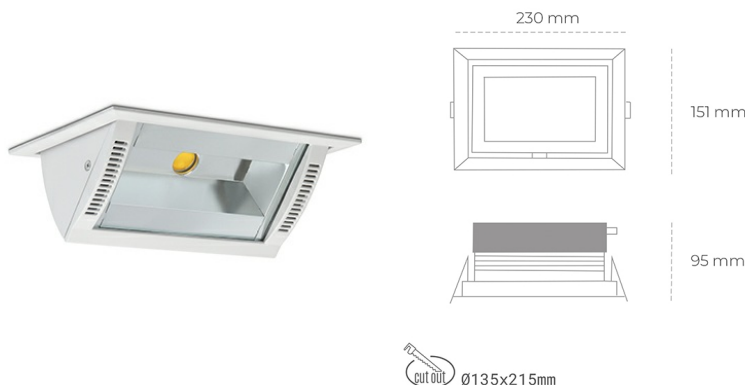

DOWNLIGHT MONTANA 2 930 31W 90°x50° WHITE | ON/OFF

LED	COB
Barwa światła	3000 [K] |
CRI	90
Strumień led chip	3688 [lm]
Strumień światła z oprawy	2950 [lm]
Zasilanie systemu	31 [W]
Wydajność oprawy oświetleniowej	95 [lm/W]
Kąt świecenia	36°
Sterowanie	ON/OFF
MacAdam	3 SDCM

Downlight LED

Oprawa typu downlight o zastosowaniu wall washer do montażu w sufitach podwieszanych. Obudowa oprawy wykonana ze stopów aluminium. Posiada szklaną przesłonę. Dostępność w kolorze białym, czarnym i szarym. Na zamówienie istnieje możliwość lakierowania na dowolny kolor z palety RAL. Maksymalna moc lampy to 37W.

OPRAWA

Waga	1,258 [kg]
Ochronność IP , IK , klasa	IP 20, IK 3,
Kolor oprawy	WHITE
Rodzaj przesłony	Glass
Napięcie zasilania	220-240V 50-60Hz

Uwaga: Wszystkie dane są wartościami typowymi. Tolerancja pomiarów +/-10%. Funkcje systemu mogą ulec zmianie wraz z ulepszeniami produktu ze względu na postęp techniczny.

OPCJE

kolor oprawy do wyboru z palety RAL - na zapytanie, możliwość sterowania mocą świecenia za pomocą systemu CASAMBI / DALI / PHASE CUT

Wygenerowano: 16.07.2024

+48 32 388 80 00

www.cora.pl
cora@cora.pl

Ulica: Ignatza Hakuby 18
41-914 Bytom, Polska