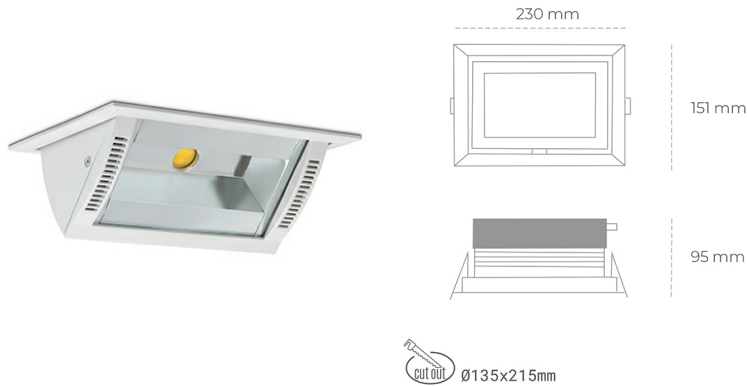

DOWNLIGHT MONTANA 2 930 27W 90°x50° WHITE | ON/OFF

LED	COB
Barwa światła	3000 [K] |
CRI	90
Strumień led chip	3227 [lm]
Strumień światła z oprawy	2581 [lm]
Zasilanie systemu	27 [W]
Wydajność oprawy oświetleniowej	96 [lm/W]
Kąt świecenia	36°
Sterowanie	ON/OFF
MacAdam	3 SDCM

Downlight LED

Oprawa typu downlight o zastosowaniu wall washer do montażu w sufitach podwieszanych. Obudowa oprawy wykonana ze stopów aluminium. Posiada szklaną przesłonę. Dostępność w kolorze białym, czarnym i szarym. Na zamówienie istnieje możliwość lakierowania na dowolny kolor z palety RAL. Maksymalna moc lampy to 37W.

OPRAWA

Waga	1,258 [kg]
Ochronność IP , IK , klasa	IP 20, IK 3,
Kolor oprawy	WHITE
Rodzaj przesłony	Glass
Napięcie zasilania	220-240V 50-60Hz

Uwaga: Wszystkie dane są wartościami typowymi. Tolerancja pomiarów +/-10%. Funkcje systemu mogą ulec zmianie wraz z ulepszeniami produktu ze względu na postęp techniczny.

OPCJE

kolor oprawy do wyboru z palety RAL - na zapytanie, możliwość sterowania mocą świecenia za pomocą systemu CASAMBI / DALI / PHASE CUT

Wygenerowano: 29.06.2024

+48 32 388 80 00

www.corra.pl
cora@cora.pl

Ulica: Ignatza Hakuby 18
41-914 Bytom, Polska