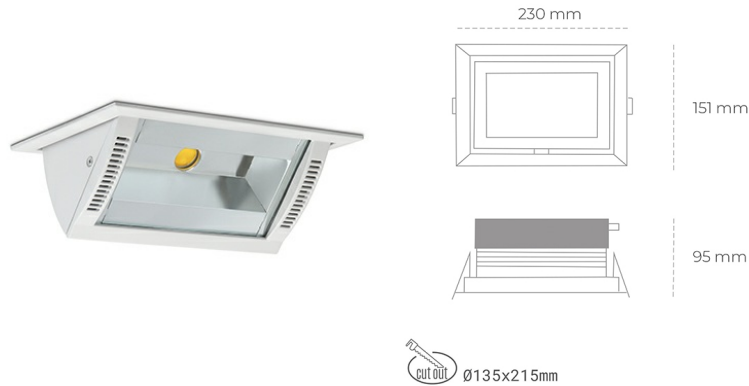

DOWNLIGHT MONTANA 2 930 23W 90°x50° WHITE | ON/OFF

Kod produktu: N217-K0003-RF930-H8-###-ZC02_600-##-###

LED	COB
Barwa światła	3000 [K]
CRI	90
Strumień led chip	2767 [lm]
Strumień światła z oprawy	2213 [lm]
Zasilanie systemu	23 [W]
Wydajność oprawy oświetleniowej	96 [lm/W]
Kąt świecenia	36°
Sterowanie	ON/OFF
MacAdam	3 SDCM

Downlight LED

Oprawa typu downlight o zastosowaniu wall washer do montażu w sufitach podwieszanych. Obudowa oprawy wykonana ze stopów aluminium. Posiada szklaną przesłonę. Dostępność w kolorze białym, czarnym i szarym. Na zamówienie istnieje możliwość lakierowania na dowolny kolor z palety RAL. Maksymalna moc lampy to 37W.

OPRAWA

Waga	1,258 [kg]
Ochronność IP , IK , klasa	IP 20, IK 3,
Kolor oprawy	WHITE
Rodzaj przesłony	Glass
Napięcie zasilania	220-240V 50-60Hz

Uwaga: Wszystkie dane są wartościami typowymi. Tolerancja pomiarów +/-10%. Funkcje systemu mogą ulec zmianie wraz z ulepszeniami produktu ze względu na postęp techniczny.