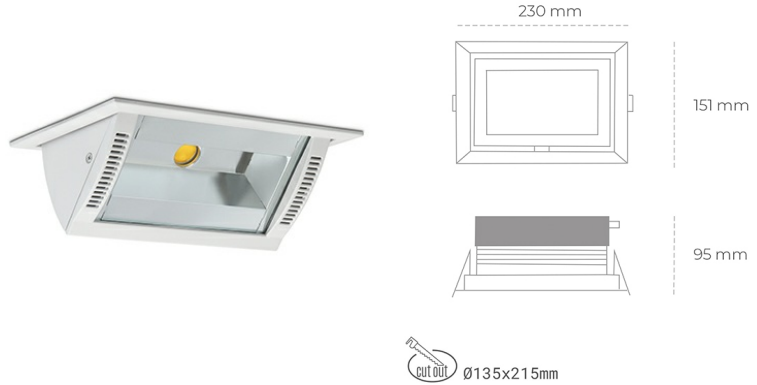

DOWNLIGHT MONTANA 2 930 19W 90°x50° WHITE | ON/OFF

LED	COB
Barwa światła	3000 [K] |
CRI	90
Strumień led chip	2305 [lm]
Strumień światła z oprawy	1844 [lm]
Zasilanie systemu	19 [W]
Wydajność oprawy oświetleniowej	97 [lm/W]
Kąt świecenia	ON/OFF
Sterowanie	3 SDCM
MacAdam	

Downlight LED

Oprawa typu downlight o zastosowaniu wall washer do montażu w sufitach podwieszanych. Obudowa oprawy wykonana ze stopów aluminium. Posiada szklaną przesłonę. Dostępność w kolorze białym, czarnym i szarym. Na zamówienie istnieje możliwość lakierowania na dowolny kolor z palety RAL. Maksymalna moc lampy to 37W.

OPRAWA

Waga	1,258 [kg]
Ochronność IP , IK , klasa	IP 20, IK 3,
Kolor oprawy	Glass
Rodzaj przesłony	220-240V 50-60Hz
Napięcie zasilania	

Uwaga: Wszystkie dane są wartościami typowymi. Tolerancja pomiarów +/-10%. Funkcje systemu mogą ulec zmianie wraz z ulepszeniami produktu ze względu na postęp techniczny.

OPCJE

kolor oprawy do wyboru z palety RAL - na zapytanie, możliwość sterowania mocą świecenia za pomocą systemu CASAMBI / DALI / PHASE CUT

Wygenerowano: 17.09.2024