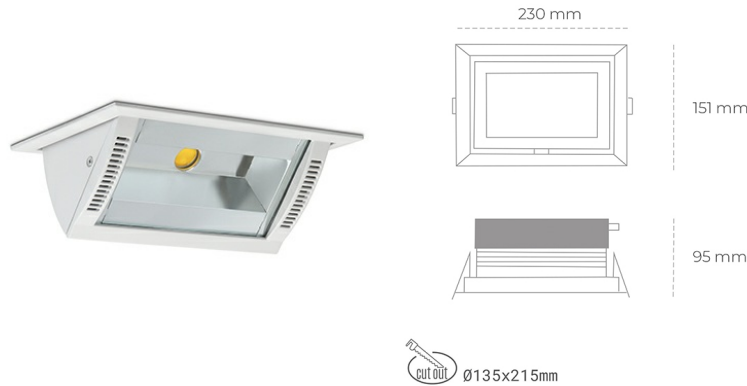

DOWNLIGHT MONTANA 2 927 35W 90°x50° WHITE | ON/OFF

Kod produktu: N217-K0003-RF927-H8-###-ZC03_900-##-###

LED	COB
Barwa światła	2700 [K]
CRI	80
Strumień led chip	4000 [lm]
Strumień światła z oprawy	3200 [lm]
Zasilanie systemu	35 [W]
Wydajność oprawy oświetleniowej	91 [lm/W]
Kąt świecenia	36°
Sterowanie	ON/OFF
MacAdam	3 SDCM

Downlight LED

Oprawa typu downlight o zastosowaniu wall washer do montażu w sufitach podwieszanych. Obudowa oprawy wykonana ze stopów aluminium. Posiada szklaną przesłonę. Dostępność w kolorze białym, czarnym i szarym. Na zamówienie istnieje możliwość lakierowania na dowolny kolor z palety RAL. Maksymalna moc lampy to 37W.

OPRAWA

Waga	1,258 [kg]
Ochronność IP , IK , klasa	IP 20, IK 3,
Kolor oprawy	WHITE
Rodzaj przesłony	Glass
Napięcie zasilania	220-240V 50-60Hz

Uwaga: Wszystkie dane są wartościami typowymi. Tolerancja pomiarów +/-10%. Funkcje systemu mogą ulec zmianie wraz z ulepszeniami produktu ze względu na postęp techniczny.