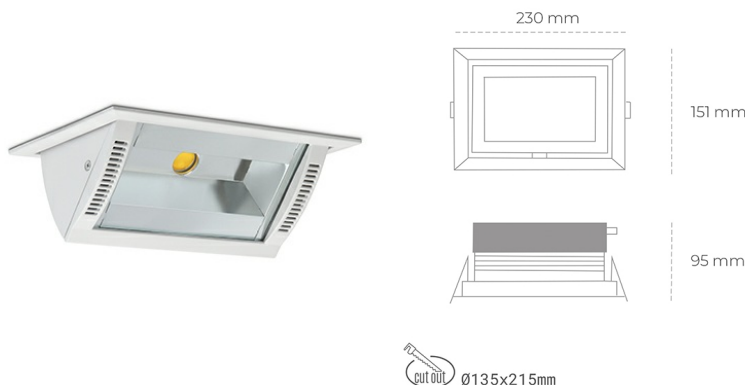

DOWNLIGHT MONTANA 2 927 23W 90°x50° WHITE | ON/OFF

LED	COB
Barwa światła	2700 [K] |
CRI	80
Strumień led chip	2667 [lm]
Strumień światła z oprawy	2133 [lm]
Zasilanie systemu	23 [W]
Wydajność oprawy oświetleniowej	93 [lm/W]
Kąt świecenia	36°
Sterowanie	ON/OFF
MacAdam	3 SDCM

Downlight LED

Oprawa typu downlight o zastosowaniu wall washer do montażu w sufitach podwieszanych. Obudowa oprawy wykonana ze stopów aluminium. Posiada szklaną przesłonę. Dostępność w kolorze białym, czarnym i szarym. Na zamówienie istnieje możliwość lakierowania na dowolny kolor z palety RAL. Maksymalna moc lampy to 37W.

OPRAWA

Waga	1,258 [kg]
Ochronność IP , IK , klasa	IP 20, IK 3,
Kolor oprawy	WHITE
Rodzaj przesłony	Glass
Napięcie zasilania	220-240V 50-60Hz

Uwaga: Wszystkie dane są wartościami typowymi. Tolerancja pomiarów +/-10%. Funkcje systemu mogą ulec zmianie wraz z ulepszeniami produktu ze względu na postęp techniczny.

OPCJE

kolor oprawy do wyboru z palety RAL - na zapytanie, możliwość sterowania mocą świecenia za pomocą systemu CASAMBI / DALI / PHASE CUT

Wygenerowano: 14.08.2024

+48 32 388 80 00

www.cora.pl
cora@cora.pl

Ulica: Ignatza Hakuby 18
41-914 Bytom, Polska