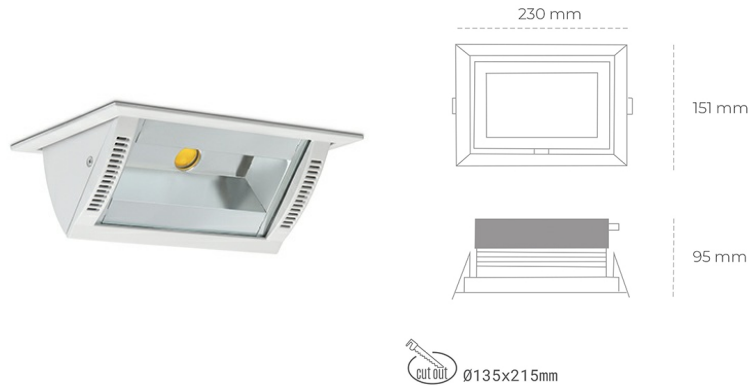

DOWNLIGHT MONTANA 2 927 19W 90°x50° WHITE | ON/OFF

Kod produktu: N217-K0003-RF927-H8-###-ZC01_500-##-###

LED	COB
Barwa światła	2700 [K]
CRI	80
Strumień led chip	2222 [lm]
Strumień światła z oprawy	1777 [lm]
Zasilanie systemu	19 [W]
Wydajność oprawy oświetleniowej	94 [lm/W]
Kąt świecenia	36°
Sterowanie	ON/OFF
MacAdam	3 SDCM

Downlight LED

Oprawa typu downlight o zastosowaniu wall washer do montażu w sufitach podwieszanych. Obudowa oprawy wykonana ze stopów aluminium. Posiada szklaną przesłonę. Dostępność w kolorze białym, czarnym i szarym. Na zamówienie istnieje możliwość lakierowania na dowolny kolor z palety RAL. Maksymalna moc lampy to 37W.

OPRAWA

Waga	1,258 [kg]
Ochronność IP , IK , klasa	IP 20, IK 3,
Kolor oprawy	WHITE
Rodzaj przesłony	Glass
Napięcie zasilania	220-240V 50-60Hz

Uwaga: Wszystkie dane są wartościami typowymi. Tolerancja pomiarów +/-10%. Funkcje systemu mogą ulec zmianie wraz z ulepszeniami produktu ze względu na postęp techniczny.