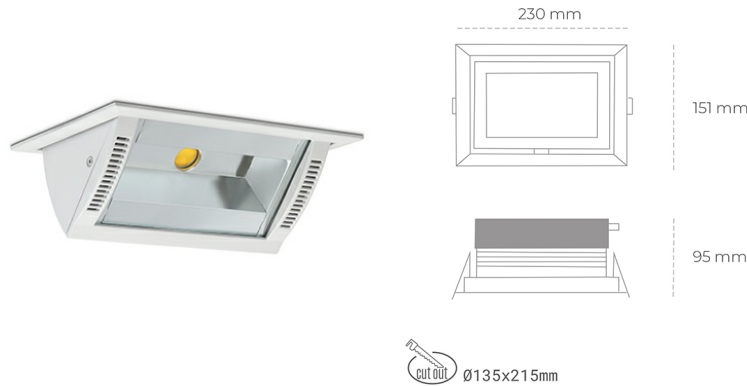

DOWNLIGHT MONTANA 2 850 19W 90°x50° WHITE | ON/OFF

LED	COB
Barwa światła	5000 [K] |
CRI	80
Strumień led chip	2895 [lm]
Strumień światła z oprawy	2316 [lm]
Zasilanie systemu	19 [W]
Wydajność oprawy oświetleniowej	122 [lm/W]
Kąt świecenia	36°
Sterowanie	ON/OFF
MacAdam	3 SDCM

Downlight LED

Oprawa typu downlight o zastosowaniu wall washer do montażu w sufitach podwieszanych. Obudowa oprawy wykonana ze stopów aluminium. Posiada szklaną przesłonę. Dostępność w kolorze białym, czarnym i szarym. Na zamówienie istnieje możliwość lakierowania na dowolny kolor z palety RAL. Maksymalna moc lampy to 37W.

OPRAWA

Waga	1,258 [kg]
Ochronność IP , IK , klasa	IP 20, IK 3,
Kolor oprawy	WHITE
Rodzaj przesłony	Glass
Napięcie zasilania	220-240V 50-60Hz

Uwaga: Wszystkie dane są wartościami typowymi. Tolerancja pomiarów +/-10%. Funkcje systemu mogą ulec zmianie wraz z ulepszeniami produktu ze względu na postęp techniczny.

OPCJE

kolor oprawy do wyboru z palety RAL - na zapytanie, możliwość sterowania mocą świecenia za pomocą systemu CASAMBI / DALI / PHASE CUT

Wygenerowano: 16.07.2024

+48 32 388 80 00

www.cora.pl
cora@cora.pl

Ulica: Ignatza Hakuby 18
41-914 Bytom, Polska