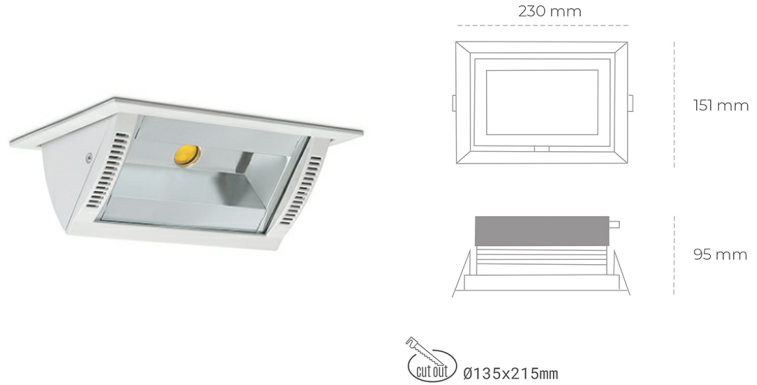

DOWNLIGHT MONTANA 2 850 14W 90°x50° WHITE | ON/OFF

LED	COB
Barwa światła	5000 [K] |
CRI	80
Strumień led chip	2027 [lm]
Strumień światła z oprawy	1621 [lm]
Zasilanie systemu	14 [W]
Wydajność oprawy oświetleniowej	116 [lm/W]
Kąt świecenia	ON/OFF
Sterowanie	3 SDCM
MacAdam	

Downlight LED

Oprawa typu downlight o zastosowaniu wall washer do montażu w sufitach podwieszanych. Obudowa oprawy wykonana ze stopów aluminium. Posiada szklaną przesłonę. Dostępność w kolorze białym, czarnym i szarym. Na zamówienie istnieje możliwość lakierowania na dowolny kolor z palety RAL. Maksymalna moc lampy to 37W.

OPRAWA

Waga	1,258 [kg]
Ochronność IP , IK , klasa	IP 20, IK 3,
Kolor oprawy	Glass
Rodzaj przesłony	220-240V 50-60Hz
Napięcie zasilania	

Uwaga: Wszystkie dane są wartościami typowymi. Tolerancja pomiarów +/-10%. Funkcje systemu mogą ulec zmianie wraz z ulepszeniami produktu ze względu na postęp techniczny.

OPCJE

kolor oprawy do wyboru z palety RAL - na zapytanie, możliwość sterowania mocą świecenia za pomocą systemu CASAMBI / DALI / PHASE CUT

Wygenerowano: 17.09.2024