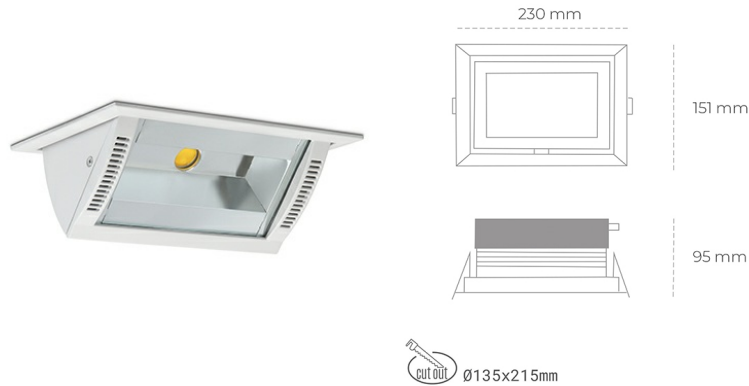

DOWNLIGHT MONTANA 2 850 10W 90°x50° WHITE | ON/OFF

Kod produktu: N217-K0003-RF850-H8-###-ZC01_250-##-###

LED	COB
Barwa światła	5000 [K]
CRI	80
Strumień led chip	1447 [lm]
Strumień światła z oprawy	1157 [lm]
Zasilanie systemu	10 [W]
Wydajność oprawy oświetleniowej	116 [lm/W]
Kąt świecenia	36°
Sterowanie	ON/OFF
MacAdam	3 SDCM

Downlight LED

Oprawa typu downlight o zastosowaniu wall washer do montażu w sufitach podwieszanych. Obudowa oprawy wykonana ze stopów aluminium. Posiada szklaną przesłonę. Dostępność w kolorze białym, czarnym i szarym. Na zamówienie istnieje możliwość lakierowania na dowolny kolor z palety RAL. Maksymalna moc lampy to 37W.

OPRAWA

Waga	1,258 [kg]
Ochronność IP , IK , klasa	IP 20, IK 3,
Kolor oprawy	WHITE
Rodzaj przesłony	Glass
Napięcie zasilania	220-240V 50-60Hz

Uwaga: Wszystkie dane są wartościami typowymi. Tolerancja pomiarów +/-10%. Funkcje systemu mogą ulec zmianie wraz z ulepszeniami produktu ze względu na postęp techniczny.