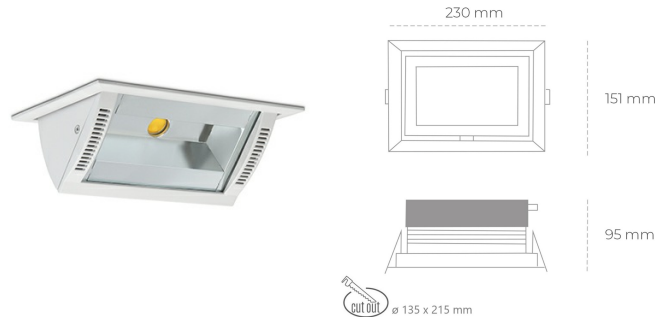

## DOWNLIGHT MONTANA 2 840 35W 90°x50° WHITE | ON/OFF

Kod produktu: N217-K0003-RF840-H8-###-ZC03\_900-##-###

LED	COB
Barwa światła	4000 [K]
CRI	80
Strumień led chip	5110 [lm]
Strumień światła z oprawy	4088 [lm]
Zasilanie systemu	35 [W]
Wydajność oprawy oświetleniowej	117 [lm/W]
Kąt świecenia	36°
Sterowanie	ON/OFF
MacAdam	3 SDCM

### Downlight LED

Oprawa typu downlight o zastosowaniu wall washer do montażu w sufitach podwieszanych. Obudowa oprawy wykonana ze stopów aluminium. Posiada szklaną przesłonę. Dostępność w kolorze białym, czarnym i szarym. Na zamówienie istnieje możliwość lakierowania na dowolny kolor z palety RAL. Maksymalna moc lampy to 37W.

### OPRAWA

Waga	1.258 [kg]
Ochronność IP , IK , klasa	IP 20, IK 3,
Kolor oprawy	WHITE
Rodzaj przesłony	Glass
Napięcie zasilania	220-240V 50-60Hz

Uwaga: Wszystkie dane są wartościami typowymi. Tolerancja pomiarów +/-10%. Funkcje systemu mogą ulec zmianie wraz z ulepszeniami produktu ze względu na postęp techniczny.