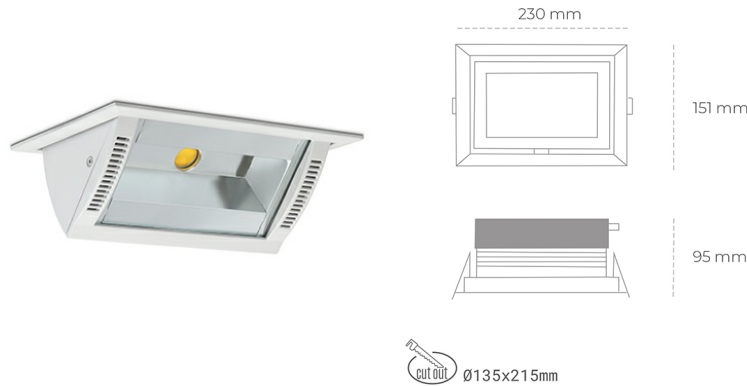

DOWNLIGHT MONTANA 2 840 23W 90°x50° WHITE | ON/OFF

Kod produktu: N217-K0003-RF840-H8-###-ZC02_600-##-###

LED	COB
Barwa światła	4000 [K]
CRI	80
Strumień led chip	3407 [lm]
Strumień światła z oprawy	2725 [lm]
Zasilanie systemu	23 [W]
Wydajność oprawy oświetleniowej	118 [lm/W]
Kąt świecenia	36°
Sterowanie	ON/OFF
MacAdam	3 SDCM

Downlight LED

Oprawa typu downlight o zastosowaniu wall washer do montażu w sufitach podwieszanych. Obudowa oprawy wykonana ze stopów aluminium. Posiada szklaną przesłonę. Dostępność w kolorze białym, czarnym i szarym. Na zamówienie istnieje możliwość lakierowania na dowolny kolor z palety RAL. Maksymalna moc lampy to 37W.

OPRAWA

Waga	1,258 [kg]
Ochronność IP , IK , klasa	IP 20, IK 3,
Kolor oprawy	WHITE
Rodzaj przesłony	Glass
Napięcie zasilania	220-240V 50-60Hz

Uwaga: Wszystkie dane są wartościami typowymi. Tolerancja pomiarów +/-10%. Funkcje systemu mogą ulec zmianie wraz z ulepszeniami produktu ze względu na postęp techniczny.