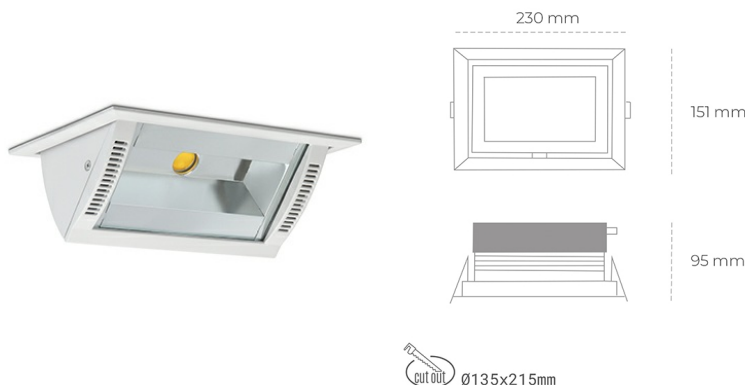

DOWNLIGHT MONTANA 2 835 37W 90°x50° WHITE | ON/OFF

LED	COB
Barwa światła	3500 [K] |
CRI	80
Strumień led chip	5288 [lm]
Strumień światła z oprawy	4230 [lm]
Zasilanie systemu	37 [W]
Wydajność oprawy oświetleniowej	114 [lm/W]
Kąt świecenia	36°
Sterowanie	ON/OFF
MacAdam	3 SDCM

Downlight LED

Oprawa typu downlight o zastosowaniu wall washer do montażu w sufitach podwieszanych. Obudowa oprawy wykonana ze stopów aluminium. Posiada szklaną przesłonę. Dostępność w kolorze białym, czarnym i szarym. Na zamówienie istnieje możliwość lakierowania na dowolny kolor z palety RAL. Maksymalna moc lampy to 37W.

OPRAWA

Waga	1,258 [kg]
Ochronność IP , IK , klasa	IP 20, IK 3,
Kolor oprawy	WHITE
Rodzaj przesłony	Glass
Napięcie zasilania	220-240V 50-60Hz

Uwaga: Wszystkie dane są wartościami typowymi. Tolerancja pomiarów +/-10%. Funkcje systemu mogą ulec zmianie wraz z ulepszeniami produktu ze względu na postęp techniczny.

OPCJE

kolor oprawy do wyboru z palety RAL - na zapytanie, możliwość sterowania mocą świecenia za pomocą systemu CASAMBI / DALI / PHASE CUT

Wygenerowano: 16.07.2024

+48 32 388 80 00

www.cora.pl
cora@cora.pl

Ulica: Ignatza Hakuby 18
41-914 Bytom, Polska