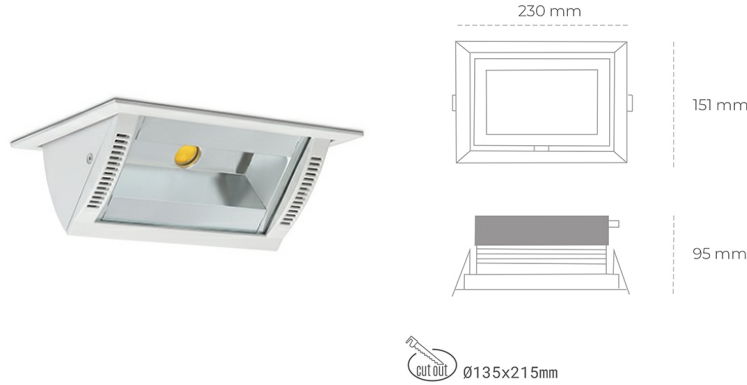

DOWNLIGHT MONTANA 2 835 14W 90°x50° WHITE | ON/OFF

LED	COB
Barwa światła	3500 [K] |
CRI	80
Strumień led chip	1948 [lm]
Strumień światła z oprawy	1558 [lm]
Zasilanie systemu	14 [W]
Wydajność oprawy oświetleniowej	111 [lm/W]
Kąt świecenia	36°
Sterowanie	ON/OFF
MacAdam	3 SDCM

Downlight LED

Oprawa typu downlight o zastosowaniu wall washer do montażu w sufitach podwieszanych. Obudowa oprawy wykonana ze stopów aluminium. Posiada szklaną przesłonę. Dostępność w kolorze białym, czarnym i szarym. Na zamówienie istnieje możliwość lakierowania na dowolny kolor z palety RAL. Maksymalna moc lampy to 37W.

OPRAWA

Waga	1,258 [kg]
Ochronność IP , IK , klasa	IP 20, IK 3,
Kolor oprawy	WHITE
Rodzaj przesłony	Glass
Napięcie zasilania	220-240V 50-60Hz

Uwaga: Wszystkie dane są wartościami typowymi. Tolerancja pomiarów +/-10%. Funkcje systemu mogą ulec zmianie wraz z ulepszeniami produktu ze względu na postęp techniczny.

OPCJE

kolor oprawy do wyboru z palety RAL - na zapytanie, możliwość sterowania mocą świecenia za pomocą systemu CASAMBI / DALI / PHASE CUT

Wygenerowano: 29.06.2024

+48 32 388 80 00

www.corra.pl
cora@cora.pl

Ulica: Ignatza Hakuby 18
41-914 Bytom, Polska