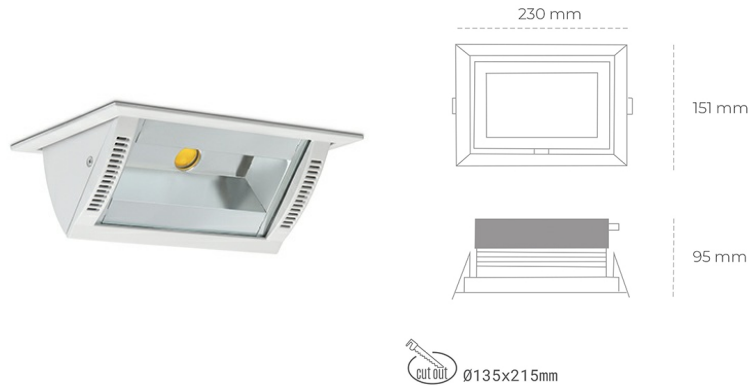

DOWNLIGHT MONTANA 2 835 10W 90°x50° WHITE | ON/OFF

Kod produktu: N217-K0003-RF835-H8-###-ZC01_250-##-###

LED	COB
Barwa światła	3500 [K]
CRI	80
Strumień led chip	1391 [lm]
Strumień światła z oprawy	1112 [lm]
Zasilanie systemu	10 [W]
Wydajność oprawy oświetleniowej	111 [lm/W]
Kąt świecenia	36°
Sterowanie	ON/OFF
MacAdam	3 SDCM

Downlight LED

Oprawa typu downlight o zastosowaniu wall washer do montażu w sufitach podwieszanych. Obudowa oprawy wykonana ze stopów aluminium. Posiada szklaną przesłonę. Dostępność w kolorze białym, czarnym i szarym. Na zamówienie istnieje możliwość lakierowania na dowolny kolor z palety RAL. Maksymalna moc lampy to 37W.

OPRAWA

Waga	1,258 [kg]
Ochronność IP , IK , klasa	IP 20, IK 3,
Kolor oprawy	WHITE
Rodzaj przesłony	Glass
Napięcie zasilania	220-240V 50-60Hz

Uwaga: Wszystkie dane są wartościami typowymi. Tolerancja pomiarów +/-10%. Funkcje systemu mogą ulec zmianie wraz z ulepszeniami produktu ze względu na postęp techniczny.